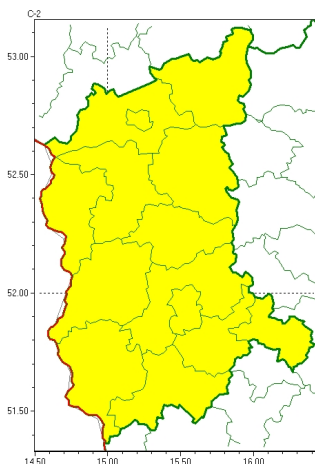

Zasięg ostrzeżeń w województwie

Burze
2023-03-25 05:57

WOJEWÓDZTWO LUBUSKIE
OSTRZEŻENIA METEOROLOGICZNE ZBIORCZO NR 30
WYKAZ OBSZARÓW ZUSIĘGU CYCLOSTURZEŃ
o godz. 05:57 dnia 25.03.2023

Zjawisko/Stopień zagrożenia	Burze/1
Obszar (w nawiasie numer ostrzeżenia dla powiatu)	powiaty: gorzowski(14), Gorzów Wielkopolski(14), krośnieński(20), międzyrzecki(16), nowosolski(20), ślubicki(16), strzelecko-drezdenecki(14), sulciński(16), wiebodziński(19), wschowski(19), Zielona Góra(21), zielonogórski(21), żagański(19), arski(18)
Ważność	od godz. 12:00 dnia 25.03.2023 do godz. 19:00 dnia 25.03.2023
Prawdopodobieństwo	70%
Przebieg	Prognozowane są burze, którym miejscami będą towarzyszyć opady deszczu od 15 mm do 20 mm, drobny grad oraz porywy wiatru do 70 km/h.
SMS	IMGW-PIB OSTRZEŻENIA: BURZE/1 lubuskie (wszystkie powiaty) od 12:00/25.03 do 19:00/25.03.2023 deszcz 15-20 mm, drobny grad, porywy 70 km/h. Dotyczy powiatów: wszystkie powiaty.
RSO	Woj. lubuskie (wszystkie powiaty), IMGW-PIB wydał ostrzeżenie pierwszego stopnia o burzach
Uwagi	Brak.