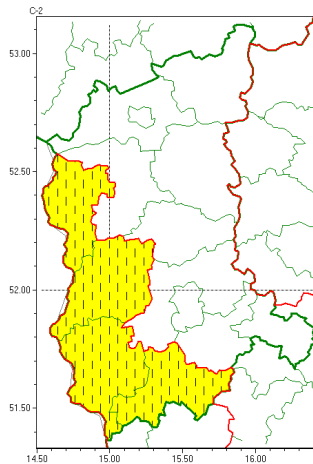

Zasięg ostrzeżeń w województwie

Burze z gradem
2022-08-26 22:16

WOJEWÓDZTWO LUBUSKIE
OSTRZEŻENIA METEOROLOGICZNE ZBIORCZO NR 94
WYKAZ OBSZARÓW ZUJCIANYCH OSTRZEŻENIAMI
o godz. 22:16 dnia 26.08.2022

Zjawisko/Stopień zagrożenia	Burze z gradem/1 ZMIANA
Obszar (w nawiasie numer ostrzeżenia dla powiatu)	powiaty: krośnicki(45), ślubicki(44), górzki(50), arski(48)
Ważność	od godz. 22:16 dnia 26.08.2022 do godz. 02:00 dnia 27.08.2022
Prawdopodobieństwo	80%
Przebieg	Obserwowane i nadal prognozowane są burze, którym miejscami będą towarzyszyć opady deszczu od 20 mm do 30 mm oraz porywy wiatru do 70 km/h. Miejscami możliwy grad.
SMS	IMGW-PIB OSTRZEŻENIA: BURZE Z GRADEM/1 lubuskie (4 powiaty) od 22:16/26.08 do 02:00/27.08.2022 deszcz 30 mm, grad, porywy 70 km/h. Dotyczy powiatów: krośnicki, ślubicki, górzki i arski.
RSO	Woj. lubuskie (4 powiaty), IMGW-PIB wydał ostrzeżenie pierwszego stopnia o burzach z gradem
Uwagi	Zmiana dotyczy przebiegu zjawiska i ważności ostrzeżenia.