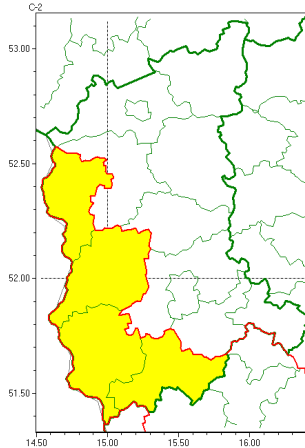

Zasięg ostrzeżeń w województwie

**Burze z gradem**  
**2022-08-26 05:39**

**WOJEWÓDZTWO LUBUSKIE**  
**OSTRZEŻENIA METEOROLOGICZNE ZBIORCZO NR 93**  
**WYKAZ OBSZARÓW ZUJCIANYCH OSTRZEŻENIAMI**  
**o godz. 05:39 dnia 26.08.2022**

<b>Zjawisko/Stopień zagrożenia</b>	Burze z gradem/1
<b>Obszar (w nawiasie numer ostrzeżenia dla powiatu)</b>	powiaty: krośnice(45), ślubicki(44), górzki(50), arski(48)
<b>Ważność</b>	od godz. 11:30 dnia 26.08.2022 do godz. 22:30 dnia 26.08.2022
<b>Prawdopodobieństwo</b>	80%
<b>Przebieg</b>	Prognozowane są burze, którym miejscami będą towarzyszyć silne opady deszczu od 20 mm do 35 mm oraz porywy wiatru do 70 km/h. Miejscami grad.
<b>SMS</b>	IMGW-PIB OSTRZEŻENIA: BURZE Z GRADEM/1 lubuskie (4 powiaty) od 11:30/26.08 do 22:30/26.08.2022 deszcz 35 mm, grad, porywy 70 km/h. Dotyczy powiatów: krośnice, ślubicki, górzki i arski.
<b>RSO</b>	Woj. lubuskie (4 powiaty), IMGW-PIB wydał ostrzeżenie pierwszego stopnia o burzach z gradem
<b>Uwagi</b>	Brak.