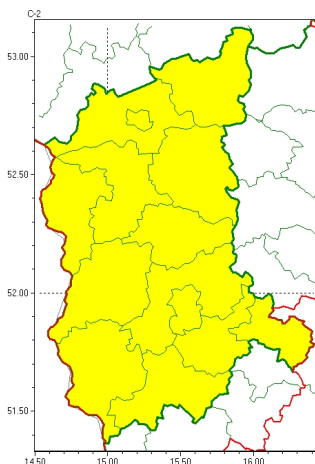

Zasięg ostrzeżeń w województwie

Silny wiatr
2023-02-19 16:31

WOJEWÓDZTWO LUBUSKIE
OSTRZEŻENIA METEOROLOGICZNE ZBIORCZO NR 22
WYKAZ OBSZARÓW Z CYCHOSTRZEŻENIAMI
o godz. 16:31 dnia 19.02.2023

Zjawisko/Stopień zagrożenia	Silny wiatr/1
Obszar (w nawiasie numer ostrzeżenia dla powiatu)	powiaty: gorzowski(10), Gorzów Wielkopolski(10), krośnieński(14), międzyrzecki(11), nowosolski(14), ślubicki(11), strzelecko-drezdenecki(10), sulciński(11), wiebodziński(13), wschowski(13), Zielona Góra(15), zielonogórski(15), żagański(14), arski(13)
Ważność	od godz. 10:00 dnia 20.02.2023 do godz. 18:00 dnia 20.02.2023
Prawdopodobieństwo	75%
Przebieg	Prognozuje się wystąpienie silnego wiatru o średniej prędkości od 25 km/h do 35 km/h, w porywach do 80 km/h, z zachodu.
SMS	IMGW-PIB OSTRZEŻENIA: WIATR/1 lubuskie (wszystkie powiaty) od 10:00/20.02 do 18:00/20.02.2023 prędkość do 35 km/h, porywy do 80 km/h, W. Dotyczy powiatów: wszystkie powiaty.
RSO	Woj. lubuskie (wszystkie powiaty), IMGW-PIB wydał ostrzeżenie pierwszego stopnia o silnym wietrze
Uwagi	Brak.