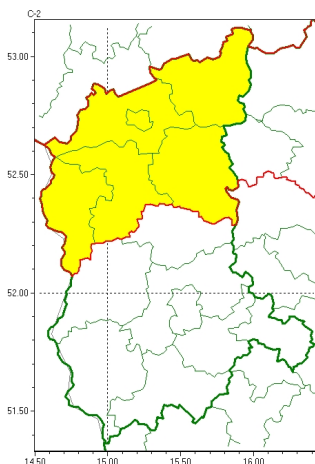

Zasięg ostrzeżeń w województwie

Intensywne opady śniegu
2022-11-18 20:41

WOJEWÓDZTWO LUBUSKIE
OSTRZEŻENIA METEOROLOGICZNE ZBIORCZO NR 127
WYKAZ OBOWIĄZUJĄCYCH OSTRZEŻEŃ
o godz. 20:41 dnia 18.11.2022

Zjawisko/Stopień zagrożenia	Intensywne opady śniegu/1
Obszar (w nawiasie numer ostrzeżenia dla powiatu)	powiaty: gorzowski(58), Gorzów Wielkopolski(58), międzyrzecki(61), słubicki(57), strzelecko-drezdenecki(56), sulęciński(57)
Ważność	od godz. 12:00 dnia 19.11.2022 do godz. 24:00 dnia 19.11.2022
Prawdopodobieństwo	80%
Przebieg	Prognozowane są opady śniegu powodujące przyrost pokrywy śnieżnej o 10 cm, lokalnie 15 cm.
SMS	IMGW-PIB OSTRZEGA: ŚNIEG/1 lubuskie (6 powiatów) od 12:00/19.11 do 24:00/19.11.2022 przyrost pokrywy 15 cm. Dotyczy powiatów: gorzowski, Gorzów Wielkopolski, międzyrzecki, słubicki, strzelecko-drezdenecki i sulęciński.
RSO	Woj. lubuskie (6 powiatów), IMGW-PIB wydał ostrzeżenie pierwszego stopnia o intensywnych opadach śniegu
Uwagi	Brak.