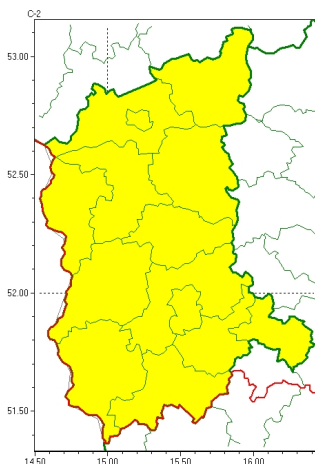

Zasięg ostrzeżeń w województwie

Gęsta mgła
2022-11-05 11:58

WOJEWÓDZTWO LUBUSKIE
OSTRZEŻENIA METEOROLOGICZNE ZBIORCZO NR 117
WYKAZ OBOWIĄZUJĄCYCH OSTRZEŻEŃ
o godz. 11:58 dnia 05.11.2022

Zjawisko/Stopień zagrożenia	Gęsta mgła/1
Obszar (w nawiasie numer ostrzeżenia dla powiatu)	powiaty: gorzowski(54), Gorzów Wielkopolski(54), krośnieński(53), międzyrzecki(57), nowosolski(57), słubicki(53), strzelecko-drezdenecki(53), sulciński(53), świebodziński(54), wschowski(58), Zielona Góra(56), zielonogórski(57), żagański(57), żarski(56)
Ważność	od godz. 22:00 dnia 05.11.2022 do godz. 09:30 dnia 06.11.2022
Prawdopodobieństwo	70%
Przebieg	Prognozuje się gęste mgły w zasięgu których widzialność może wynosić miejscami od 50 m do 200 m.
SMS	IMGW-PIB OSTRZEGA: MĞŁA/1 lubuskie (wszystkie powiaty) od 22:00/05.11 do 09:30/06.11.2022 widzialność 50 m. Dotyczy powiatów: wszystkie powiaty.
RSO	Woj. lubuskie (wszystkie powiaty), IMGW-PIB wydał ostrzeżenie pierwszego stopnia o silnych mgłach
Uwagi	Brak.