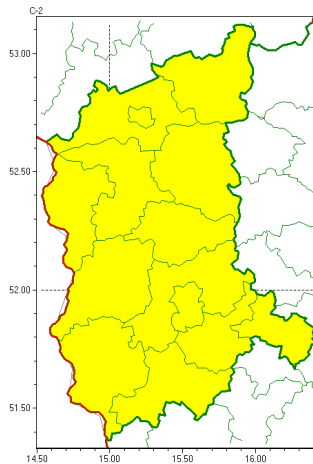

Zasięg ostrzeżeń w województwie

Burze z gradem
2022-09-10 11:36

WOJEWÓDZTWO LUBUSKIE
OSTRZEŻENIA METEOROLOGICZNE ZBIORCZO NR 107
WYKAZ OBOWIĄZUJĄCYCH OSTRZEŻEŃ
o godz. 11:36 dnia 10.09.2022

Zjawisko/Stopień zagrożenia	Burze z gradem/1
Obszar (w nawiasie numer ostrzeżenia dla powiatu)	powiaty: gorzowski(48), Gorzów Wielkopolski(48), krośnieński(48), międzyrzecki(51), nowosolski(53), ślubicki(47), strzelecko-drezdenecki(48), sulciński(47), wiebodziński(49), wschowski(54), Zielona Góra(52), zielonogórski(52), żagański(54), żarski(52)
Ważność	od godz. 12:00 dnia 10.09.2022 do godz. 23:00 dnia 10.09.2022
Prawdopodobieństwo	80%
Przebieg	Prognozowane są miejscami burze, którym towarzyszyć będą silne opady deszczu od 20 mm do 30 mm oraz porywy wiatru do 70 km/h. Lokalnie grad.
SMS	IMGW-PIB OSTRZEŻENIA: BURZE Z GRADEM/1 lubuskie (wszystkie powiaty) od 12:00/10.09 do 23:00/10.09.2022 deszcz 30 mm, grad, porywy 70 km/h. Dotyczy powiatów: wszystkie powiaty.
RSO	Woj. lubuskie (wszystkie powiaty), IMGW-PIB wydał ostrzeżenie pierwszego stopnia o burzach z gradem
Uwagi	Brak.