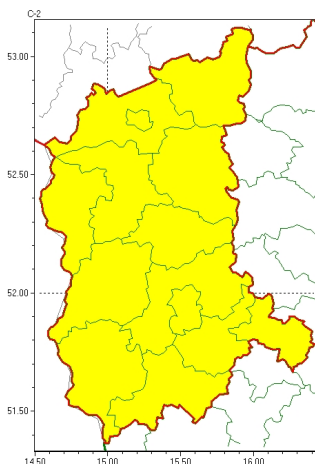

Zasięg ostrzeżeń w województwie

Burze
2024-06-17 05:50

WOJEWÓDZTWO LUBUSKIE
OSTRZEŻENIA METEOROLOGICZNE ZBIORCZO NR 97
WYKAZ OBLICZONYCH OSTRZEŻEŃ
o godz. 05:50 dnia 17.06.2024

Zjawisko/Stopień zagrożenia	Burze/1
Obszar (w nawiasie numer ostrzeżenia dla powiatu)	powiaty: gorzowski(40), Gorzów Wielkopolski(40), krośnieński(36), międzyrzecki(41), nowosolski(39), ślubicki(37), strzelecko-drezdenecki(40), sulciński(37), wiebodziński(38), wschowski(43), Zielona Góra(40), zielonogórski(39), żagański(40), arski(37)
Ważność	od godz. 12:00 dnia 17.06.2024 do godz. 20:00 dnia 17.06.2024
Prawdopodobieństwo	80%
Przebieg	Prognozowane są burze, którym miejscami będą towarzyszyć silne opady deszczu od 15 mm do 20 mm oraz porywy wiatru do 80 km/h. Lokalnie grad.
SMS	IMGW-PIB OSTRZEŻENIA: BURZE/1 lubuskie (wszystkie powiaty) od 12:00/17.06 do 20:00/17.06.2024 deszcz 20 mm, porywy 80 km/h, grad. Dotyczy powiatów: wszystkie powiaty.
RSO	Woj. lubuskie (wszystkie powiaty), IMGW-PIB wydał ostrzeżenie pierwszego stopnia o burzach
Uwagi	Brak.