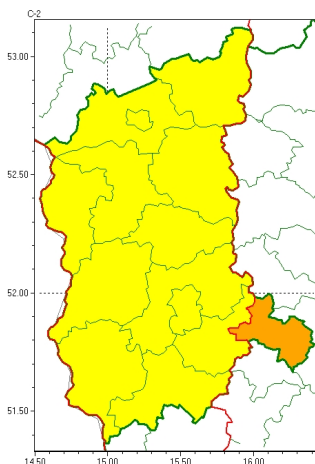

Zasięg ostrzeżeń w województwie

Burze
2024-05-28 05:55

WOJEWÓDZTWO LUBUSKIE
OSTRZEŻENIA METEOROLOGICZNE ZBIORCZO NR 80
WYKAZ OBOWIĄZUJĄCYCH OSTRZEŻEŃ
o godz. 05:55 dnia 28.05.2024

Zjawisko/Stopień zagrożenia	Burze/2
Obszar (w nawiasie numer ostrzeżenia dla powiatu)	powiaty: wschowski(38)
Ważność	od godz. 12:00 dnia 28.05.2024 do godz. 22:00 dnia 28.05.2024
Prawdopodobieństwo	80%
Przebieg	Prognozowane są burze, którym miejscami będą towarzyszyć bardzo silne opady deszczu od 30 mm do 40 mm, lokalnie około 50 mm oraz porywy wiatru do 80 km/h, punktowo do 90 km/h. Lokalnie grad.
SMS	IMGW-PIB OSTRZEŻENIA: BURZE/2 lubuskie (1 powiat) od 12:00/28.05 do 22:00/28.05.2024 deszcz 40 mm, lok. 50 mm porywy 80 km/h, lok. 90 km/h, grad. Dotyczy powiatów: wschowski.
RSO	Woj. lubuskie (1 powiat), IMGW-PIB wydał ostrzeżenie drugiego stopnia o burzach
Uwagi	Brak.
Zjawisko/Stopień zagrożenia	Burze/1
Obszar (w nawiasie numer ostrzeżenia dla powiatu)	powiaty: gorzowski(35), Gorzów Wielkopolski(35), krośnieński(31), międzyrzeczki(36), nowosolski(34), ślubicki(32), strzelecko-drezdenecki(35), sulciński(32), wiebodziński(33), Zielona Góra(35), zielonogórski(34), żagański(35), żarski(32)
Ważność	od godz. 10:00 dnia 28.05.2024 do godz. 17:00 dnia 28.05.2024
Prawdopodobieństwo	80%

Przebieg	Prognozowane są burze, którym miejscami będą towarzyszyły silne opady deszczu od 20 mm do 30 mm oraz porywy wiatru do 80 km/h. Lokalnie grad.
SMS	IMGW-PIB OSTRZEGA: BURZE/1 lubuskie (13 powiatów) od 10:00/28.05 do 17:00/28.05.2024 deszcz 30 mm, porywy 80 km/h, grad. Dotyczy powiatów: gorzowski, Gorzów Wielkopolski, krośnieński, międzyrzecki, nowosolski, ślubicki, strzelecko-drezdenecki, sulciński, wiebodziński, Zielona Góra, zielonogórski, żagański i żarski.
RSO	Woj. lubuskie (13 powiatów), IMGW-PIB wydał ostrzeżenie pierwszego stopnia o burzach
Uwagi	Brak.