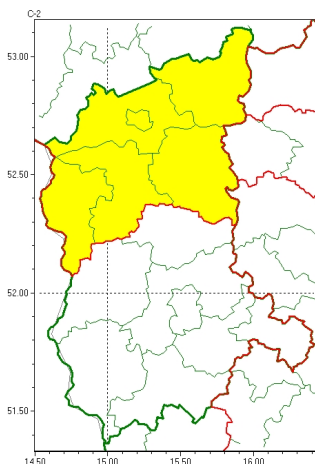

### Zasięg ostrzeżeń w województwie

Burze  
2023-07-17 12:57

**WOJEWÓDZTWO LUBUSKIE**  
**OSTRZEŻENIA METEOROLOGICZNE ZBIORCZO NR 78**  
**WYKAZ OBOWIĄZUJĄCYCH OSTRZEŻEŃ**  
**o godz. 12:57 dnia 17.07.2023**

Zjawisko/Stopień zagrożenia	Burze/1
Obszar (w nawiasie numer ostrzeżenia dla powiatu)	powiaty: gorzowski(38), Gorzów Wielkopolski(38), międzyrzecki(38), ślubicki(38), strzelecko-drezdenecki(41), sulciński(38)
Ważność	od godz. 19:30 dnia 17.07.2023 do godz. 03:00 dnia 18.07.2023
Prawdopodobieństwo	80%
Przebieg	Prognozowane są burze, którym miejscami będą towarzyszyć opady deszczu od 10 mm do 20 mm oraz porywy wiatru do 80 km/h. Możliwy drobny grad. Silne porywy wiatru będą towarzyszyć chmurom konwekcyjnym, niekoniecznie z wyładowaniami atmosferycznymi.
SMS	IMGW-PIB OSTRZEŻENIA: BURZE/1 lubuskie (6 powiatów) od 19:30/17.07 do 03:00/18.07.2023 deszcz 10-20 mm, porywy 80 km/h, możliwy grad. Dotyczy powiatów: gorzowski, Gorzów Wielkopolski, międzyrzecki, ślubicki, strzelecko-drezdenecki i sulciński.
RSO	Woj. lubuskie (6 powiatów), IMGW-PIB wydał ostrzeżenie pierwszego stopnia o burzach
Uwagi	Brak.