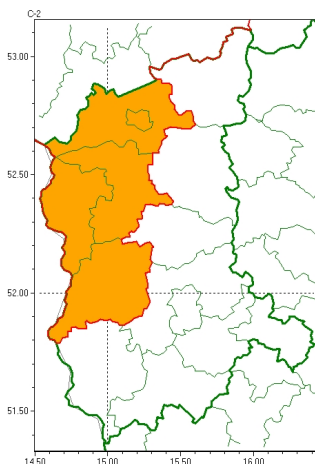

Zasięg ostrzeżeń w województwie

Burze z gradem
2023-06-26 05:42

WOJEWÓDZTWO LUBUSKIE
OSTRZEŻENIA METEOROLOGICZNE ZBIORCZO NR 66
WYKAZ OBOWIĄZUJĄCYCH OSTRZEŻEŃ
o godz. 05:42 dnia 26.06.2023

Zjawisko/Stopień zagrożenia	Burze z gradem/2
Obszar (w nawiasie numer ostrzeżenia dla powiatu)	powiaty: gorzowski(33), Gorzów Wielkopolski(33), krośnieński(37), ślubicki(33), sulciński(33)
Ważność	od godz. 16:00 dnia 26.06.2023 do godz. 01:00 dnia 27.06.2023
Prawdopodobieństwo	80%
Przebieg	Prognozowane są burze, którym miejscami będą towarzyszyć silne opady deszczu od 20 mm do 30 mm, oraz porywy wiatru do 80 km/h, punktowo do 90 km/h. Miejscami grad.
SMS	IMGW-PIB OSTRZEŻENIA: BURZE Z GRADEM/2 lubuskie (5 powiatów) od 16:00/26.06 do 01:00/27.06.2023 deszcz 30 mm, grad, porywy 90 km/h. Dotyczy powiatów: gorzowski, Gorzów Wielkopolski, krośnieński, ślubicki i sulciński.
RSO	Woj. lubuskie (5 powiatów), IMGW-PIB wydał ostrzeżenie drugiego stopnia o burzach z gradem
Uwagi	Brak.