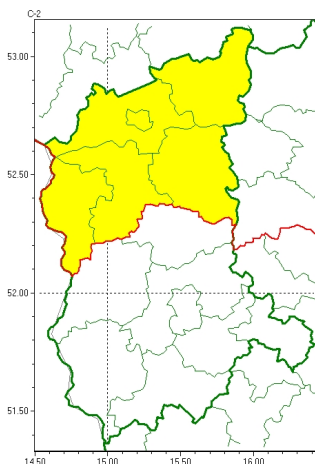

Zasięg ostrzeżeń w województwie

Burze
2024-05-20 05:23

WOJEWÓDZTWO LUBUSKIE
OSTRZEŻENIA METEOROLOGICZNE ZBIORCZO NR 57
WYKAZ OBOWIĄZUJĄCYCH OSTRZEŻEŃ
o godz. 05:23 dnia 20.05.2024

Zjawisko/Stopień zagrożenia	Burze/1
Obszar (w nawiasie numer ostrzeżenia dla powiatu)	powiaty: gorzowski(29), Gorzów Wielkopolski(29), międzyrzeczki(30), ślubicki(26), strzelecko-drezdenecki(29), sulciński(26)
Ważność	od godz. 12:00 dnia 20.05.2024 do godz. 21:00 dnia 20.05.2024
Prawdopodobieństwo	80%
Przebieg	Prognozowane są burze, którym miejscami będą towarzyszyć silne opady deszczu od 20 mm do 35 mm oraz porywy wiatru do 70 km/h.
SMS	IMGW-PIB OSTRZEŻENIA: BURZE/1 lubuskie (6 powiatów) od 12:00/20.05 do 21:00/20.05.2024 deszcz 35 mm, porywy 70 km/h. Dotyczy powiatów: gorzowski, Gorzów Wielkopolski, międzyrzeczki, ślubicki, strzelecko-drezdenecki i sulciński.
RSO	Woj. lubuskie (6 powiatów), IMGW-PIB wydał ostrzeżenie pierwszego stopnia o burzach
Uwagi	Brak.