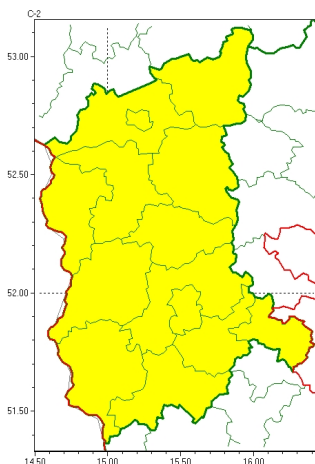

Zasięg ostrzeżeń w województwie

Burze z gradem
2023-06-17 05:35

WOJEWÓDZTWO LUBUSKIE
OSTRZEŻENIA METEOROLOGICZNE ZBIORCZO NR 55
WYKAZ OBOWIĄZUJĄCYCH OSTRZEŻEŃ
o godz. 05:35 dnia 17.06.2023

Zjawisko/Stopień zagrożenia	Burze z gradem/1
Obszar (w nawiasie numer ostrzeżenia dla powiatu)	powiaty: gorzowski(28), Gorzów Wielkopolski(28), krośnieński(32), międzyrzecki(28), nowosolski(34), ślubicki(28), strzelecko-drezdenecki(31), sulciński(28), wiebodziński(32), wschowski(32), Zielona Góra(35), zielonogórski(35), żagański(32), arski(31)
Ważność	od godz. 12:00 dnia 17.06.2023 do godz. 20:00 dnia 17.06.2023
Prawdopodobieństwo	80%
Przebieg	Prognozowane są burze, którym miejscami będą towarzyszyć silne opady deszczu od 20 mm do 30 mm oraz porywy wiatru do 65 km/h. Miejscami grad.
SMS	IMGW-PIB OSTRZEŻENIA: BURZE Z GRADEM/1 lubuskie (wszystkie powiaty) od 12:00/17.06 do 20:00/17.06.2023 deszcz 30 mm, grad, porywy 65 km/h. Dotyczy powiatów: wszystkie powiaty.
RSO	Woj. lubuskie (wszystkie powiaty), IMGW-PIB wydał ostrzeżenie pierwszego stopnia o burzach z gradem
Uwagi	Brak.