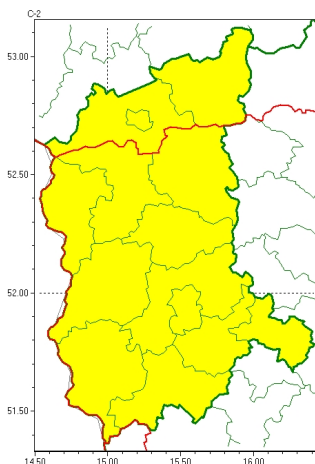

Zasięg ostrzeżeń w województwie

Przymrozki
2023-05-03 12:08

WOJEWÓDZTWO LUBUSKIE OSTRZEŻENIA METEOROLOGICZNE ZBIORCZO NR 46 WYKAZ OBOWIĄZUJĄCYCH OSTRZEŻEŃ o godz. 12:08 dnia 03.05.2023

Zjawisko/Stopień zagrożenia	Przymrozki/1
Obszar (w nawiasie numer ostrzeżenia dla powiatu)	powiaty: krośnieński(28), międzyrzecki(24), nowosolski(29), ślubicki(24), sulciński(24), wiebodziński(27), wschowski(27), Zielona Góra(30), zielonogórski(30), żagański(28), arski(27)
Ważność	od godz. 02:00 dnia 04.05.2023 do godz. 06:30 dnia 04.05.2023
Prawdopodobieństwo	70%
Przebieg	Prognozowany jest spadek temperatury powietrza od 1°C do 3°C, przy gruncie do około -2°C.
SMS	IMGW-PIB OSTRZEŻENIA: PRZYMROZKI/1 lubuskie (11 powiatów) od 02:00/04.05 do 06:30/04.05.2023 temp. min 1 st., przy gruncie -2 st. Dotyczy powiatów: krośnieński, międzyrzecki, nowosolski, ślubicki, sulciński, wiebodziński, wschowski, Zielona Góra, zielonogórski, żagański i arski.
RSO	Woj. lubuskie (11 powiatów), IMGW-PIB wydał ostrzeżenie pierwszego stopnia o przymrozkach
Uwagi	Brak.
Zjawisko/Stopień zagrożenia	Przymrozki/1
Obszar (w nawiasie numer ostrzeżenia dla powiatu)	powiaty: gorzowski(24), Gorzów Wielkopolski(24), strzelecko-drezdenecki(24)
Ważność	od godz. 01:00 dnia 04.05.2023 do godz. 06:30 dnia 04.05.2023
Prawdopodobieństwo	80%

Przebieg	Prognozowany jest spadek temperatury powietrza od -1°C do 2°C, przy gruncie od -4°C do -2°C.
SMS	IMGW-PIB OSTRZEGA: PRZYMROZKI/1 lubuskie (3 powiaty) od 01:00/04.05 do 06:30/04.05.2023 temp. min -1st., przy gruncie -4 st. Dotyczy powiatów: gorzowski, Gorzów Wielkopolski i strzelecko-drezdenecki.
RSO	Woj. lubuskie (3 powiaty), IMGW-PIB wydał ostrzeżenie pierwszego stopnia o przymrozkach
Uwagi	Brak.