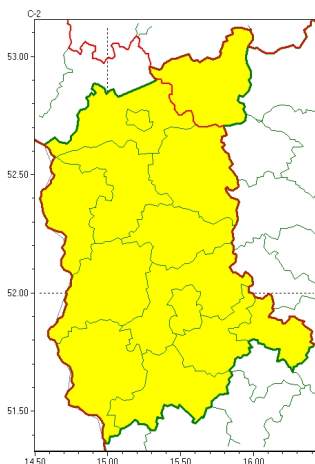

### Zasięg ostrzeżeń w województwie

Przymrozki  
2023-04-27 22:37

## WOJEWÓDZTWO LUBUSKIE OSTRZEŻENIA METEOROLOGICZNE ZBIORCZO NR 43 WYKAZ OBOWIĄZUJĄCYCH OSTRZEŻEŃ o godz. 22:37 dnia 27.04.2023

<b>Zjawisko/Stopień zagrożenia</b>	Przymrozki/1
<b>Obszar (w nawiasie numer ostrzeżenia dla powiatu)</b>	powiaty: gorzowski(21), Gorzów Wielkopolski(21), krośnieński(26), międzyrzecki(22), nowosolski(27), ślubicki(22), sulciński(22), wiebodziński(25), wschowski(25), Zielona Góra(28), zielonogórski(28), żagański(26), arski(25)
<b>Ważność</b>	od godz. 01:00 dnia 28.04.2023 do godz. 07:00 dnia 28.04.2023
<b>Prawdopodobieństwo</b>	80%
<b>Przebieg</b>	Prognozowany jest spadek temperatury powietrza lokalnie do około -1°C, przy gruncie do -3°C.
<b>SMS</b>	IMGW-PIB OSTRZEŻENIA: PRZYMROZKI/1 lubuskie (13 powiatów) od 01:00/28.04 do 07:00/28.04.2023 temp. min -1st., przy gruncie -3st. Dotyczy powiatów: gorzowski, Gorzów Wielkopolski, krośnieński, międzyrzecki, nowosolski, ślubicki, sulciński, wiebodziński, wschowski, Zielona Góra, zielonogórski, żagański i arski.
<b>RSO</b>	Woj. lubuskie (13 powiatów), IMGW-PIB wydał ostrzeżenie pierwszego stopnia o przymrozkach
<b>Uwagi</b>	Brak.
<b>Zjawisko/Stopień zagrożenia</b>	Przymrozki/1
<b>Obszar (w nawiasie numer ostrzeżenia dla powiatu)</b>	powiaty: strzelecko-drezdenecki(21)
<b>Ważność</b>	od godz. 00:00 dnia 28.04.2023 do godz. 07:00 dnia 28.04.2023
<b>Prawdopodobieństwo</b>	80%

<b>Przebieg</b>	Prognozowany jest spadek temperatury powietrza do około -1°C, przy gruncie do -3°C.
<b>SMS</b>	IMGW-PIB OSTRZEGA: PRZYMROZKI/1 lubuskie (1 powiat) od 00:00/28.04 do 07:00/28.04.2023 temp. min -1 st., przy gruncie -3st. Dotyczy powiatów: strzelecko-drezdenecki.
<b>RSO</b>	Woj. lubuskie (1 powiat), IMGW-PIB wydał ostrzeżenie pierwszego stopnia o przymrozkach
<b>Uwagi</b>	Brak.