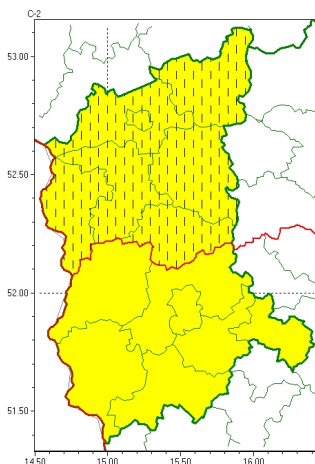

Zasięg ostrzeżeń w województwie

Silny wiatr
2023-11-23 16:32

WOJEWÓDZTWO LUBUSKIE
OSTRZEŻENIA METEOROLOGICZNE ZBIORCZO NR 129
WYKAZ OBSZARÓW ZUCIENIA OSTRZEŻENIA
o godz. 16:32 dnia 23.11.2023

Zjawisko/Stopień zagrożenia	Silny wiatr/1 ZMIANA
Obszar (w nawiasie numer ostrzeżenia dla powiatu)	powiaty: gorzowski(58), Gorzów Wielkopolski(58), międzyrzeczki(59), słubicki(58), strzelecko-drezdenecki(61), sulęciszki(58), wiebodzisze(61)
Ważność	od godz. 16:30 dnia 23.11.2023 do godz. 01:00 dnia 24.11.2023
Prawdopodobieństwo	80%
Przebieg	Prognozuje się wystąpienie silnego wiatru o średniej prędkości do 45 km/h, w porywach do 85 km/h, z południowego zachodu i zachodu.
SMS	IMGW-PIB OSTRZEŻENIA: WIATR/1 lubuskie (7 powiatów) od 16:30/23.11 do 01:00/24.11.2023 prędkość do 45 km/h, porywy do 85 km/h, SW i W. Dotyczy powiatów: gorzowski, Gorzów Wielkopolski, międzyrzeczki, słubicki, strzelecko-drezdenecki, sulęciszki i wiebodzisze.
RSO	Woj. lubuskie (7 powiatów), IMGW-PIB wydał ostrzeżenie pierwszego stopnia o silnym wietrze
Uwagi	Zmiana dotyczy wydłużenia ważności ostrzeżenia.
Zjawisko/Stopień zagrożenia	Silny wiatr/1
Obszar (w nawiasie numer ostrzeżenia dla powiatu)	powiaty: krośnieński(63), nowosolski(68), wschowski(66), Zielona Góra(67), zielonogórski(67), żagań(65), arski(62)
Ważność	od godz. 11:00 dnia 23.11.2023 do godz. 02:00 dnia 24.11.2023
Prawdopodobieństwo	80%