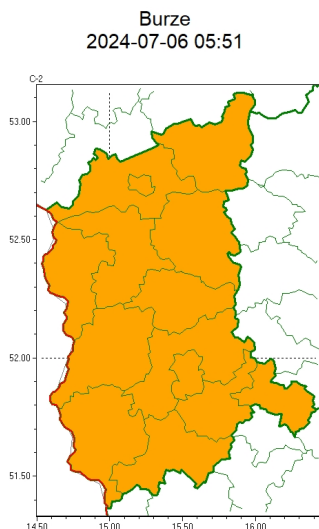

Zasięg ostrzeżeń w województwie

WOJEWÓDZTWO LUBUSKIE
OSTRZEŻENIA METEOROLOGICZNE ZBIORCZO NR 126
WYKAZ OBSZARÓW ZUCIANYCH OSTRZEŻENIAMI
o godz. 05:51 dnia 06.07.2024

Zjawisko/Stopień zagrożenia	Burze/2
Obszar (w nawiasie numer ostrzeżenia dla powiatu)	powiaty: gorzowski(53), Gorzów Wielkopolski(53), krośnieński(50), międzyrzecki(53), nowosolski(53), ślubicki(51), strzelecko-drezdenecki(52), sulciński(51), wiebodziński(52), wschowski(56), Zielona Góra(54), zielonogórski(53), żagański(54), arski(51)
Ważność	od godz. 18:00 dnia 06.07.2024 do godz. 24:00 dnia 06.07.2024
Prawdopodobieństwo	80%
Przebieg	Prognozowane są burze, którym miejscami będą towarzyszyć bardzo silne opady deszczu od 20 mm do 30 mm, oraz porywy wiatru do 100 km/h. Lokalnie grad.
SMS	IMGW-PIB OSTRZEŻENIA: BURZE/2 lubuskie (wszystkie powiaty) od 18:00/06.07 do 24:00/06.07.2024 deszcz 30 mm, porywy 100 km/h, grad. Dotyczy powiatów: wszystkie powiaty.
RSO	Woj. lubuskie (wszystkie powiaty), IMGW-PIB wydał ostrzeżenie drugiego stopnia o burzach
Uwagi	Brak.
Zjawisko/Stopień zagrożenia	Upał/1
Obszar (w nawiasie numer ostrzeżenia dla powiatu)	powiaty: gorzowski(52), Gorzów Wielkopolski(52), krośnieński(49), międzyrzecki(52), nowosolski(52), ślubicki(50), strzelecko-drezdenecki(51), sulciński(50), wiebodziński(51), wschowski(55), Zielona Góra(53), zielonogórski(52), żagański(53), arski(50)
Ważność	od godz. 12:00 dnia 06.07.2024 do godz. 19:30 dnia 06.07.2024
Prawdopodobieństwo	90%

Przebieg	Prognozuje się upał. Temperatura maksymalna w dzień miejscami od 30°C do 32°C.
SMS	IMGW-PIB OSTRZEŻA: UPAŁ/1 lubuskie (wszystkie powiaty) od 12:00/06.07 do 19:30/06.07.2024 temp. maks 32 st. Dotyczy powiatów: wszystkie powiaty.
RSO	Woj. lubuskie (wszystkie powiaty), IMGW-PIB wydał ostrzeżenie pierwszego stopnia o upałach
Uwagi	Brak.