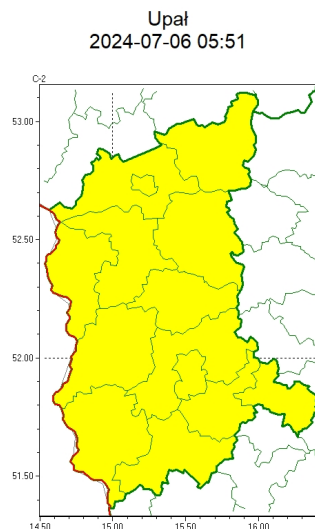

Zasięg ostrzeżeń w województwie

WOJEWÓDZTWO LUBUSKIE
OSTRZEŻENIA METEOROLOGICZNE ZBIORCZO NR 126
WYKAZ OBSZARÓW ZUCIANYCH OSTRZEŻENIAMI
o godz. 05:51 dnia 06.07.2024

Zjawisko/Stopień zagrożenia	Burze/2
Obszar (w nawiasie numer ostrzeżenia dla powiatu)	powiaty: gorzowski(53), Gorzów Wielkopolski(53), krośnieński(50), międzyrzecki(53), nowosolski(53), ślubicki(51), strzelecko-drezdenecki(52), sulciński(51), wiebodziński(52), wschowski(56), Zielona Góra(54), zielonogórski(53), żagański(54), arski(51)
Ważność	od godz. 18:00 dnia 06.07.2024 do godz. 24:00 dnia 06.07.2024
Prawdopodobieństwo	80%
Przebieg	Prognozowane są burze, którym miejscami będą towarzyszyć bardzo silne opady deszczu od 20 mm do 30 mm, oraz porywy wiatru do 100 km/h. Lokalnie grad.
SMS	IMGW-PIB OSTRZEŻENIA: BURZE/2 lubuskie (wszystkie powiaty) od 18:00/06.07 do 24:00/06.07.2024 deszcz 30 mm, porywy 100 km/h, grad. Dotyczy powiatów: wszystkie powiaty.
RSO	Woj. lubuskie (wszystkie powiaty), IMGW-PIB wydał ostrzeżenie drugiego stopnia o burzach
Uwagi	Brak.
Zjawisko/Stopień zagrożenia	Upał/1
Obszar (w nawiasie numer ostrzeżenia dla powiatu)	powiaty: gorzowski(52), Gorzów Wielkopolski(52), krośnieński(49), międzyrzecki(52), nowosolski(52), ślubicki(50), strzelecko-drezdenecki(51), sulciński(50), wiebodziński(51), wschowski(55), Zielona Góra(53), zielonogórski(52), żagański(53), arski(50)
Ważność	od godz. 12:00 dnia 06.07.2024 do godz. 19:30 dnia 06.07.2024
Prawdopodobieństwo	90%

Przebieg	Prognozuje się upał. Temperatura maksymalna w dzień miejscami od 30°C do 32°C.
SMS	IMGW-PIB OSTRZEŻA: UPAŁ/1 lubuskie (wszystkie powiaty) od 12:00/06.07 do 19:30/06.07.2024 temp. maks 32 st. Dotyczy powiatów: wszystkie powiaty.
RSO	Woj. lubuskie (wszystkie powiaty), IMGW-PIB wydał ostrzeżenie pierwszego stopnia o upałach
Uwagi	Brak.