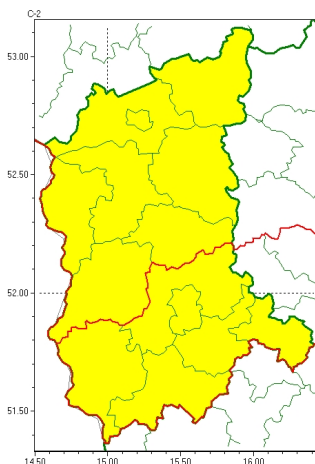

Zasięg ostrzeżeń w województwie

Silny wiatr
2023-10-13 22:42

WOJEWÓDZTWO LUBUSKIE
OSTRZEŻENIA METEOROLOGICZNE ZBIORCZO NR 122
WYKAZ OBSZARÓW ZUCIANYCH OSTRZEŻENIAMI
o godz. 22:42 dnia 13.10.2023

Zjawisko/Stopień zagrożenia	Silny wiatr/1
Obszar (w nawiasie numer ostrzeżenia dla powiatu)	powiaty: nowosolski(65), wschowski(63), Zielona Góra(63), zielonogórski(63), żagański(63), arski(60)
Ważność	od godz. 09:00 dnia 14.10.2023 do godz. 13:00 dnia 14.10.2023
Prawdopodobieństwo	70%
Przebieg	Prognozuje się wystąpienie silnego wiatru o średniej prędkości do 40 km/h, w porywach do 70 km/h, z południowego zachodu i zachodu.
SMS	IMGW-PIB OSTRZEŻENIA: WIATR/1 lubuskie (6 powiatów) od 09:00/14.10 do 13:00/14.10.2023 prędkość do 40 km/h, porywy do 70 km/h, SW i W. Dotyczy powiatów: nowosolski, wschowski, Zielona Góra, zielonogórski, żagański i arski.
RSO	Woj. lubuskie (6 powiatów), IMGW-PIB wydał ostrzeżenie pierwszego stopnia o silnym wietrze
Uwagi	Brak.
Zjawisko/Stopień zagrożenia	Silny wiatr/1
Obszar (w nawiasie numer ostrzeżenia dla powiatu)	powiaty: gorzowski(55), Gorzów Wielkopolski(55), krośnieński(59), międzyrzecki(56), ślubicki(55), strzelecko-drezdenecki(57), sulciński(55), wiebodziński(58)
Ważność	od godz. 07:00 dnia 14.10.2023 do godz. 11:00 dnia 14.10.2023
Prawdopodobieństwo	70%
Przebieg	Prognozuje się wystąpienie silnego wiatru o średniej prędkości do 40 km/h, w porywach do 70 km/h, z południowego zachodu i zachodu.

SMS	IMGW-PIB OSTRZEGA: WIATR/1 lubuskie (8 powiatów) od 07:00/14.10 do 11:00/14.10.2023 prędkość do 40 km/h, porywy do 70 km/h, SW i W. Dotyczy powiatów: gorzowski, Gorzów Wielkopolski, krośnieński, międzyrzecki, ślubicki, strzelecko-drezdenecki, sulciński i wiebodziński.
RSO	Woj. lubuskie (8 powiatów), IMGW-PIB wydał ostrzeżenie pierwszego stopnia o silnym wietrze
Uwagi	Brak.