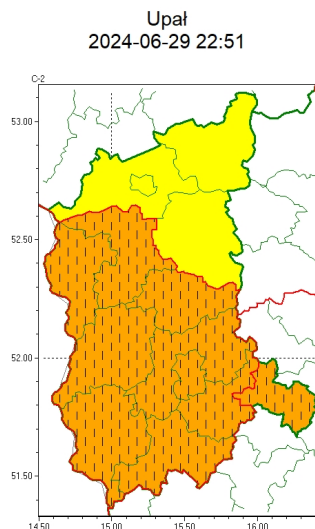

Zasięg ostrzeżeń w województwie

WOJEWÓDZTWO LUBUSKIE
OSTRZEŻENIA METEOROLOGICZNE ZBIORCZO NR 120
WYKAZ OBLICZONYCH OSTRZEŻEŃ
o godz. 22:51 dnia 29.06.2024

Zjawisko/Stopień zagrożenia	Burze/2
Obszar (w nawiasie numer ostrzeżenia dla powiatu)	powiaty: gorzowski(49), Gorzów Wielkopolski(49), krośnieński(46), międzyrzecki(49), nowosolski(49), ślubicki(47), strzelecko-drezdenecki(48), sulciński(47), wiebodziński(48), Zielona Góra(50), zielonogórski(49), żagański(50), arski(47)
Ważność	od godz. 14:00 dnia 30.06.2024 do godz. 23:00 dnia 30.06.2024
Prawdopodobieństwo	90%
Przebieg	Prognozowane są burze, którym miejscami będą towarzyszyć bardzo silne opady deszczu od 30 mm do 40 mm, oraz porywy wiatru do 100 km/h. Lokalnie grad.
SMS	IMGW-PIB OSTRZEŻEGA: BURZE/2 lubuskie (13 powiatów) od 14:00/30.06 do 23:00/30.06.2024 deszcz 40 mm, porywy 100 km/h, grad. Dotyczy powiatów: gorzowski, Gorzów Wielkopolski, krośnieński, międzyrzecki, nowosolski, ślubicki, strzelecko-drezdenecki, sulciński, wiebodziński, Zielona Góra, zielonogórski, żagański i arski.
RSO	Woj. lubuskie (13 powiatów), IMGW-PIB wydał ostrzeżenie drugiego stopnia o burzach
Uwagi	Brak.
Zjawisko/Stopień zagrożenia	Burze/2
Obszar (w nawiasie numer ostrzeżenia dla powiatu)	powiaty: wschowski(52)
Ważność	od godz. 14:00 dnia 30.06.2024 do godz. 03:00 dnia 01.07.2024
Prawdopodobieństwo	90%