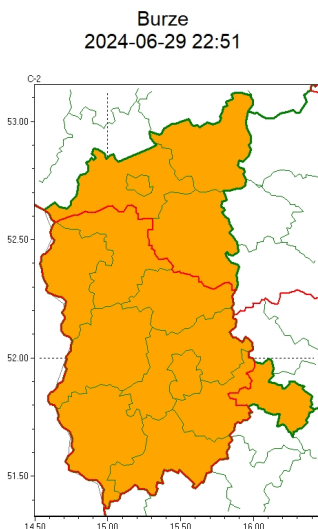

Zasięg ostrzeżeń w województwie

WOJEWÓDZTWO LUBUSKIE
OSTRZEŻENIA METEOROLOGICZNE ZBIORCZO NR 120
WYKAZ OBLICZONYCH OSTRZEŻEŃ
o godz. 22:51 dnia 29.06.2024

Zjawisko/Stopień zagrożenia	Burze/2
Obszar (w nawiasie numer ostrzeżenia dla powiatu)	powiaty: gorzowski(49), Gorzów Wielkopolski(49), krośnieński(46), międzyrzecki(49), nowosolski(49), ślubicki(47), strzelecko-drezdenecki(48), sulciński(47), wiebodziński(48), Zielona Góra(50), zielonogórski(49), żagański(50), arski(47)
Ważność	od godz. 14:00 dnia 30.06.2024 do godz. 23:00 dnia 30.06.2024
Prawdopodobieństwo	90%
Przebieg	Prognozowane są burze, którym miejscami będą towarzyszyć bardzo silne opady deszczu od 30 mm do 40 mm, oraz porywy wiatru do 100 km/h. Lokalnie grad.
SMS	IMGW-PIB OSTRZEŻEGA: BURZE/2 lubuskie (13 powiatów) od 14:00/30.06 do 23:00/30.06.2024 deszcz 40 mm, porywy 100 km/h, grad. Dotyczy powiatów: gorzowski, Gorzów Wielkopolski, krośnieński, międzyrzecki, nowosolski, ślubicki, strzelecko-drezdenecki, sulciński, wiebodziński, Zielona Góra, zielonogórski, żagański i arski.
RSO	Woj. lubuskie (13 powiatów), IMGW-PIB wydał ostrzeżenie drugiego stopnia o burzach
Uwagi	Brak.
Zjawisko/Stopień zagrożenia	Burze/2
Obszar (w nawiasie numer ostrzeżenia dla powiatu)	powiaty: wschowski(52)
Ważność	od godz. 14:00 dnia 30.06.2024 do godz. 03:00 dnia 01.07.2024
Prawdopodobieństwo	90%