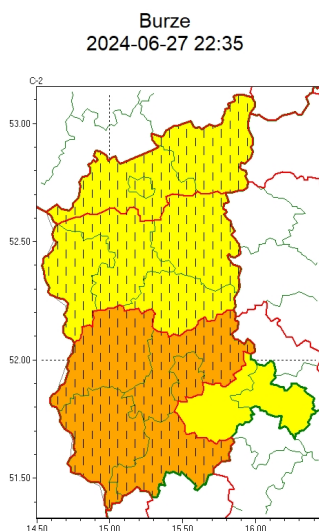

Zasięg ostrzeżeń w województwie

WOJEWÓDZTWO LUBUSKIE
OSTRZEŻENIA METEOROLOGICZNE ZBIORCZO NR 111
WYKAZ OBSZARÓW ZUJCIANYCH OSTRZEŻENIAMI
o godz. 22:35 dnia 27.06.2024

Zjawisko/Stopień zagrożenia	Burze/1 ZMIANA
Obszar (w nawiasie numer ostrzeżenia dla powiatu)	powiaty: gorzowski(46), Gorzów Wielkopolski(46), międzyrzecki(46), ślubicki(43), strzelecko-drezdenecki(45), sulciński(43), wiebodziński(44)
Ważność	od godz. 22:34 dnia 27.06.2024 do godz. 01:00 dnia 28.06.2024
Prawdopodobieństwo	80%
Przebieg	Prognozowane są burze, którym miejscami będą towarzyszyć silne opady deszczu od 20 mm do 35 mm oraz porywy wiatru do 80 km/h. Lokalnie grad.
SMS	IMGW-PIB OSTRZEŻENIA: BURZE/1 lubuskie (7 powiatów) od 22:34/27.06 do 01:00/28.06.2024 deszcz 35 mm, porywy 80 km/h, grad. Dotyczy powiatów: gorzowski, Gorzów Wielkopolski, międzyrzecki, ślubicki, strzelecko-drezdenecki, sulciński i wiebodziński.
RSO	Woj. lubuskie (7 powiatów), IMGW-PIB wydał ostrzeżenie pierwszego stopnia o burzach
Uwagi	Brak.
Zjawisko/Stopień zagrożenia	Burze/2 ZMIANA
Obszar (w nawiasie numer ostrzeżenia dla powiatu)	powiaty: krośnieński(42), Zielona Góra(46), zielonogórski(45), żagański(46), arski(43)
Ważność	od godz. 20:05 dnia 27.06.2024 do godz. 23:00 dnia 27.06.2024
Prawdopodobieństwo	80%