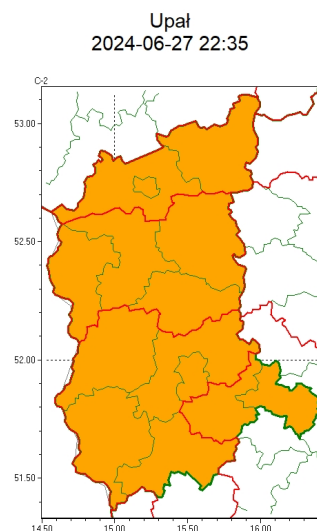

Zasięg ostrzeżeń w województwie

WOJEWÓDZTWO LUBUSKIE
OSTRZEŻENIA METEOROLOGICZNE ZBIORCZO NR 111
WYKAZ OBSZARÓW ZUJCIANYCH OSTRZEŻENIAMI
o godz. 22:35 dnia 27.06.2024

Zjawisko/Stopień zagrożenia	Burze/1 ZMIANA
Obszar (w nawiasie numer ostrzeżenia dla powiatu)	powiaty: gorzowski(46), Gorzów Wielkopolski(46), międzyrzecki(46), ślubicki(43), strzelecko-drezdenecki(45), sulciński(43), wiebodziński(44)
Ważność	od godz. 22:34 dnia 27.06.2024 do godz. 01:00 dnia 28.06.2024
Prawdopodobieństwo	80%
Przebieg	Prognozowane są burze, którym miejscami będą towarzyszyć silne opady deszczu od 20 mm do 35 mm oraz porywy wiatru do 80 km/h. Lokalnie grad.
SMS	IMGW-PIB OSTRZEŻENIA: BURZE/1 lubuskie (7 powiatów) od 22:34/27.06 do 01:00/28.06.2024 deszcz 35 mm, porywy 80 km/h, grad. Dotyczy powiatów: gorzowski, Gorzów Wielkopolski, międzyrzecki, ślubicki, strzelecko-drezdenecki, sulciński i wiebodziński.
RSO	Woj. lubuskie (7 powiatów), IMGW-PIB wydał ostrzeżenie pierwszego stopnia o burzach
Uwagi	Brak.
Zjawisko/Stopień zagrożenia	Burze/2 ZMIANA
Obszar (w nawiasie numer ostrzeżenia dla powiatu)	powiaty: krośnieński(42), Zielona Góra(46), zielonogórski(45), żagański(46), arski(43)
Ważność	od godz. 20:05 dnia 27.06.2024 do godz. 23:00 dnia 27.06.2024
Prawdopodobieństwo	80%