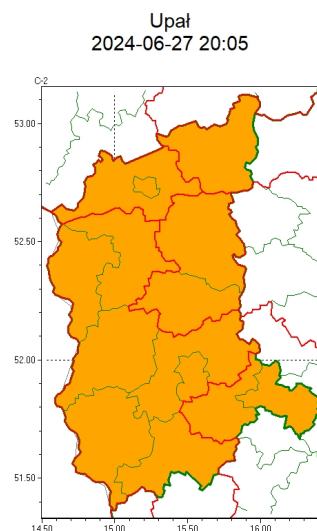

Zasięg ostrzeżeń w województwie

WOJEWÓDZTWO LUBUSKIE
OSTRZEŻENIA METEOROLOGICZNE ZBIORCZO NR 110
WYKAZ OBSZARÓW ZUCIANYCH OSTRZEŻENIAMI
o godz. 20:05 dnia 27.06.2024

Zjawisko/Stopień zagrożenia	Burze/2 ZMIANA
Obszar (w nawiasie numer ostrzeżenia dla powiatu)	powiaty: gorzowski(46), Gorzów Wielkopolski(46), krośnieński(42), ślubicki(43), sulciński(43), Zielona Góra(46), zielonogórski(45), żagański(46), żarski(43)
Ważność	od godz. 20:05 dnia 27.06.2024 do godz. 23:00 dnia 27.06.2024
Prawdopodobieństwo	80%
Przebieg	Wystąpią i prognozowane są burze, którym miejscami będą towarzyszyć silne opady deszczu od 30 mm do 50 mm oraz porywy wiatru do 90 km/h. Lokalnie grad.
SMS	IMGW-PIB OSTRZEŻENIA: BURZE/2 lubuskie (9 powiatów) od 20:05/27.06 do 23:00/27.06.2024 deszcz 50 mm, porywy 90 km/h, grad. Dotyczy powiatów: gorzowski, Gorzów Wielkopolski, krośnieński, ślubicki, sulciński, Zielona Góra, zielonogórski, żagański i żarski.
RSO	Woj. lubuskie (9 powiatów), IMGW-PIB wydał ostrzeżenie drugiego stopnia o burzach
Uwagi	Zmiana dotyczy stopnia ostrzeżenia.
Zjawisko/Stopień zagrożenia	Burze/1
Obszar (w nawiasie numer ostrzeżenia dla powiatu)	powiaty: międzyrzecki(46), nowosolski(45), wiebodziński(44), wschowski(49)
Ważność	od godz. 13:00 dnia 27.06.2024 do godz. 23:00 dnia 27.06.2024
Prawdopodobieństwo	80%