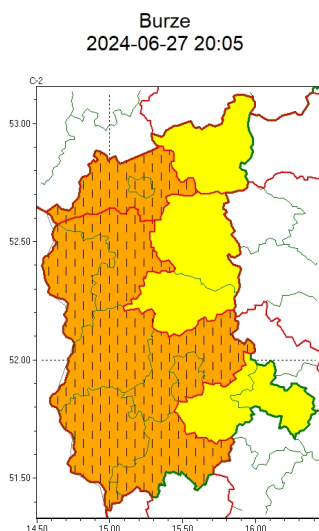

Zasięg ostrzeżeń w województwie

WOJEWÓDZTWO LUBUSKIE
OSTRZEŻENIA METEOROLOGICZNE ZBIORCZO NR 110
WYKAZ OBSZARÓW ZUCIANYCH OSTRZEŻENIAMI
o godz. 20:05 dnia 27.06.2024

Zjawisko/Stopień zagrożenia	Burze/2 ZMIANA
Obszar (w nawiasie numer ostrzeżenia dla powiatu)	powiaty: gorzowski(46), Gorzów Wielkopolski(46), krośnieński(42), ślubicki(43), sulciński(43), Zielona Góra(46), zielonogórski(45), żagański(46), żarski(43)
Ważność	od godz. 20:05 dnia 27.06.2024 do godz. 23:00 dnia 27.06.2024
Prawdopodobieństwo	80%
Przebieg	Wystąpią i prognozowane są burze, którym miejscami będą towarzyszyć silne opady deszczu od 30 mm do 50 mm oraz porywy wiatru do 90 km/h. Lokalnie grad.
SMS	IMGW-PIB OSTRZEŻENIA: BURZE/2 lubuskie (9 powiatów) od 20:05/27.06 do 23:00/27.06.2024 deszcz 50 mm, porywy 90 km/h, grad. Dotyczy powiatów: gorzowski, Gorzów Wielkopolski, krośnieński, ślubicki, sulciński, Zielona Góra, zielonogórski, żagański i żarski.
RSO	Woj. lubuskie (9 powiatów), IMGW-PIB wydał ostrzeżenie drugiego stopnia o burzach
Uwagi	Zmiana dotyczy stopnia ostrzeżenia.
Zjawisko/Stopień zagrożenia	Burze/1
Obszar (w nawiasie numer ostrzeżenia dla powiatu)	powiaty: międzyrzecki(46), nowosolski(45), wiebodziński(44), wschowski(49)
Ważność	od godz. 13:00 dnia 27.06.2024 do godz. 23:00 dnia 27.06.2024
Prawdopodobieństwo	80%