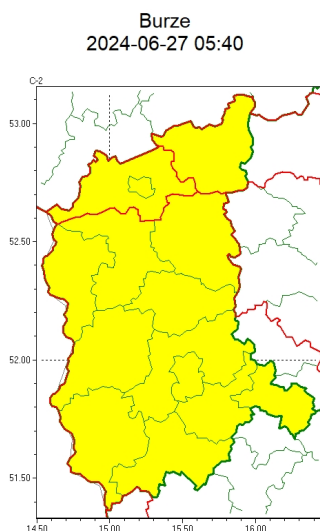

Zasięg ostrzeżeń w województwie

WOJEWÓDZTWO LUBUSKIE
OSTRZEŻENIA METEOROLOGICZNE ZBIORCZO NR 109
WYKAZ OBSZARÓW ZUCIANYCH OSTRZEŻENIAMI
o godz. 05:40 dnia 27.06.2024

| | |
|--|---|
| Zjawisko/Stopień zagrożenia | Burze/1 |
| Obszar (w nawiasie numer ostrzeżenia dla powiatu) | powiaty: gorzowski(46), Gorzów Wielkopolski(46), krośnieński(42), międzyrzecki(46), nowosolski(45), ślubicki(43), sulciński(43), wiebodziński(44), wschowski(49), Zielona Góra(46), zielonogórski(45), żagański(46), arski(43) |
| Ważność | od godz. 13:00 dnia 27.06.2024 do godz. 23:00 dnia 27.06.2024 |
| Prawdopodobieństwo | 80% |
| Przebieg | Prognozowane są burze, którym miejscami będą towarzyszyć silne opady deszczu od 20 mm do 35 mm oraz porywy wiatru do 70 km/h. Lokalnie grad. |
| SMS | IMGW-PIB OSTRZEŻENIA: BURZE/1 lubuskie (13 powiatów) od 13:00/27.06 do 23:00/27.06.2024 deszcz 35 mm, porywy 70 km/h, grad. Dotyczy powiatów: gorzowski, Gorzów Wielkopolski, krośnieński, międzyrzecki, nowosolski, ślubicki, sulciński, wiebodziński, wschowski, Zielona Góra, zielonogórski, żagański i arski. |
| RSO | Woj. lubuskie (13 powiatów), IMGW-PIB wydał ostrzeżenie pierwszego stopnia o burzach |
| Uwagi | Brak. |
| Zjawisko/Stopień zagrożenia | Burze/1 |
| Obszar (w nawiasie numer ostrzeżenia dla powiatu) | powiaty: strzelecko-drezdenecki(45) |
| Ważność | od godz. 15:00 dnia 27.06.2024 do godz. 23:00 dnia 27.06.2024 |
| Prawdopodobieństwo | 80% |