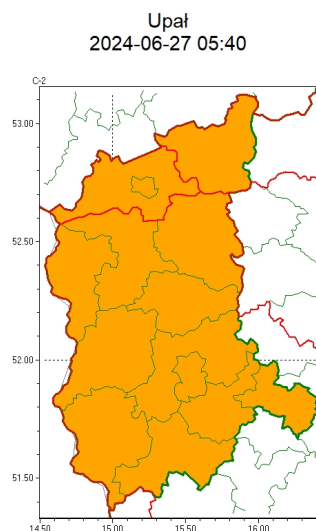

Zasięg ostrzeżeń w województwie

WOJEWÓDZTWO LUBUSKIE
OSTRZEŻENIA METEOROLOGICZNE ZBIORCZO NR 109
WYKAZ OBSZARÓW ZUCIANYCH OSTRZEŻENIAMI
o godz. 05:40 dnia 27.06.2024

| | |
|--|---|
| Zjawisko/Stopień zagrożenia | Burze/1 |
| Obszar (w nawiasie numer ostrzeżenia dla powiatu) | powiaty: gorzowski(46), Gorzów Wielkopolski(46), krośnieński(42), międzyrzecki(46), nowosolski(45), ślubicki(43), sulciński(43), wiebodziński(44), wschowski(49), Zielona Góra(46), zielonogórski(45), żagański(46), arski(43) |
| Ważność | od godz. 13:00 dnia 27.06.2024 do godz. 23:00 dnia 27.06.2024 |
| Prawdopodobieństwo | 80% |
| Przebieg | Prognozowane są burze, którym miejscami będą towarzyszyć silne opady deszczu od 20 mm do 35 mm oraz porywy wiatru do 70 km/h. Lokalnie grad. |
| SMS | IMGW-PIB OSTRZEŻENIA: BURZE/1 lubuskie (13 powiatów) od 13:00/27.06 do 23:00/27.06.2024 deszcz 35 mm, porywy 70 km/h, grad. Dotyczy powiatów: gorzowski, Gorzów Wielkopolski, krośnieński, międzyrzecki, nowosolski, ślubicki, sulciński, wiebodziński, wschowski, Zielona Góra, zielonogórski, żagański i arski. |
| RSO | Woj. lubuskie (13 powiatów), IMGW-PIB wydał ostrzeżenie pierwszego stopnia o burzach |
| Uwagi | Brak. |
| Zjawisko/Stopień zagrożenia | Burze/1 |
| Obszar (w nawiasie numer ostrzeżenia dla powiatu) | powiaty: strzelecko-drezdenecki(45) |
| Ważność | od godz. 15:00 dnia 27.06.2024 do godz. 23:00 dnia 27.06.2024 |
| Prawdopodobieństwo | 80% |