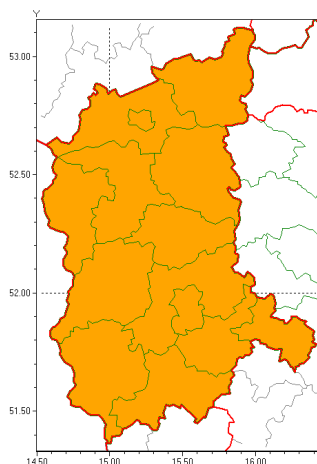

Zasięg ostrzeżeń w województwie

Burze z gradem
2019-06-15 12:33

WOJEWÓDZTWO LUBUSKIE
OSTRZEŻENIA METEOROLOGICZNE ZBIORCZO NR 51
WYKAZ OBYWÓW ZUJACYCH OSTRZEŻENIE
o godz. 12:33 dnia 15.06.2019

Zjawisko/Stopień zagrożenia	Burze z gradem/2
Obszar (w nawiasie numer ostrzeżenia dla powiatu)	powiaty: gorzowski(32), Gorzów Wielkopolski(32), krośnieński(31), międzyrzecki(32), nowosolski(29), ślubicki(33), strzelecko-drezdenecki(33), sulciński(33), wiebodziński(29), wschowski(28), Zielona Góra(30), zielonogórski(30), żagański(28), żarski(29)
Ważność	od godz. 16:00 dnia 15.06.2019 do godz. 02:00 dnia 16.06.2019
Prawdopodobieństwo	80%
Przebieg	Prognozuje się wystąpienie burz z opadami deszczu miejscami od 30 mm do 50 mm oraz porywami wiatru do 115 km/h. Miejscami grad.
SMS	IMGW-PIB OSTRZEŻEGA: BURZE Z GRADEM/2 lubuskie (wszystkie powiaty) od 16:00/15.06 do 02:00/16.06.2019 deszcz 50 mm, porywy 115 km/h. Dotyczy powiatów: wszystkie powiaty.
RSO	Woj. lubuskie, IMGW-PIB wydał ostrzeżenie drugiego stopnia o burzach z gradem
Uwagi	Brak.
Dyrektor synoptyk IMGW-PIB	Magdalena Muszyńska-Karbowska