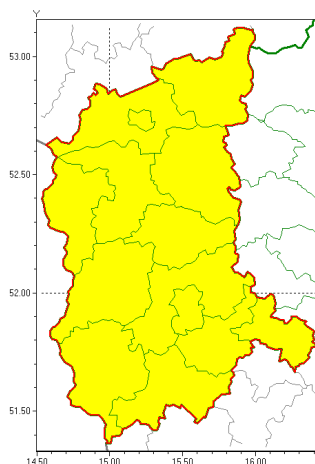

Zasięg ostrzeżeń w województwie

Burze z gradem
2020-07-16 07:18

WOJEWÓDZTWO LUBUSKIE
OSTRZEŻENIA METEOROLOGICZNE ZBIORCZO NR 49
WYKAZ OBYWÓW ZUCIANYCH OSTRZEŻENIAMI
o godz. 07:18 dnia 16.07.2020

Zjawisko/Stopień zagrożenia	Burze z gradem/1
Obszar (w nawiasie numer ostrzeżenia dla powiatu)	powiaty: gorzowski(30), Gorzów Wielkopolski(30), krośnieński(30), międzyrzecki(31), nowosolski(32), ślubicki(31), strzelecko-drezdenecki(32), sulciński(30), wiebodziński(31), wschowski(32), Zielona Góra(32), zielonogórski(32), żagański(31), arski(30)
Ważność	od godz. 12:00 dnia 16.07.2020 do godz. 21:00 dnia 16.07.2020
Prawdopodobieństwo	85%
Przebieg	Prognozuje się wystąpienie burz z opadami deszczu miejscami od 20 mm do 30 mm, lokalnie do 40 mm oraz porywami wiatru do 80 km/h. Miejscami grad.
SMS	IMGW-PIB OSTRZEŻENIA: BURZE Z GRADEM/1 lubuskie (wszystkie powiaty) od 12:00/16.07 do 21:00/16.07.2020 deszcz 40 mm, miejscami grad, porywy 80 km/h. Dotyczy powiatów: wszystkie powiaty.
RSO	Woj. lubuskie (wszystkie powiaty), IMGW-PIB wydał ostrzeżenie pierwszego stopnia o burzach z gradem
Uwagi	Brak.
Dyrektor synoptyk IMGW-PIB	Leszek Szaradowski