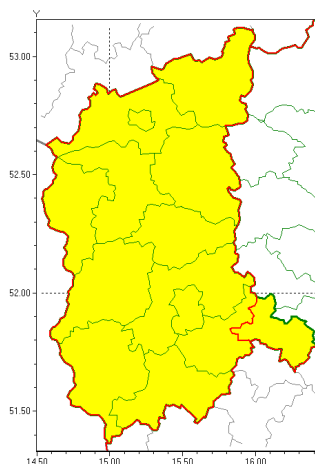

Zasięg ostrzeżeń w województwie

Burze z gradem  
2020-06-28 07:51

**WOJEWÓDZTWO LUBUSKIE**  
**OSTRZEŻENIA METEOROLOGICZNE ZBIORCZO NR 43**  
**WYKAZ OBYWÓW ZUCIANYCH OSTRZEŻENIAMI**  
**o godz. 07:51 dnia 28.06.2020**

<b>Zjawisko/Stopień zagrożenia</b>	Burze z gradem/1
<b>Obszar (w nawiasie numer ostrzeżenia dla powiatu)</b>	powiaty: gorzowski(26), Gorzów Wielkopolski(26), krośnieński(26), międzyrzecki(27), nowosolski(28), ślubicki(27), strzelecko-drezdenecki(28), sulciński(26), wiebodziński(27), Zielona Góra(28), zielonogórski(28), żagański(27), żarski(26)
<b>Ważność</b>	od godz. 13:00 dnia 28.06.2020 do godz. 22:00 dnia 28.06.2020
<b>Prawdopodobieństwo</b>	90%
<b>Przebieg</b>	Prognozuje się wystąpienie burz z opadami deszczu miejscami od 20 mm do 30 mm, lokalnie do 40 mm oraz porywami wiatru do 90 km/h. Miejscami grad.
<b>SMS</b>	IMGW-PIB OSTRZEŻENIA: BURZE Z GRADEM/1 lubuskie (13 powiatów) od 13:00/28.06 do 22:00/28.06.2020 deszcz 40 mm, porywy 90 km/h. Dotyczy powiatów: gorzowski, Gorzów Wielkopolski, krośnieński, międzyrzecki, nowosolski, ślubicki, strzelecko-drezdenecki, sulciński, wiebodziński, Zielona Góra, zielonogórski, żagański i żarski.
<b>RSO</b>	Woj. lubuskie (13 powiatów), IMGW-PIB wydał ostrzeżenia pierwszego stopnia o burzach z gradem
<b>Uwagi</b>	Brak.
<b>Zjawisko/Stopień zagrożenia</b>	Burze z gradem/1
<b>Obszar (w nawiasie numer ostrzeżenia dla powiatu)</b>	powiaty: wschowski(28)