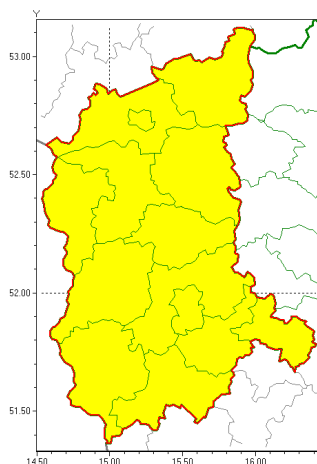

Zasięg ostrzeżeń w województwie

Burze z gradem
2019-07-20 19:20

WOJEWÓDZTWO LUBUSKIE
OSTRZEŻENIA METEOROLOGICZNE ZBIORCZO NR 61
WYKAZ OBOWIĄZUJĄCYCH OSTRZEŻEŃ
o godz. 19:20 dnia 20.07.2019

Zjawisko/Stopień zagrożenia	Burze z gradem/1
Obszar (w nawiasie numer ostrzeżenia dla powiatu)	powiaty: gorzowski(38), Gorzów Wielkopolski(38), krośnieński(38), międzyrzecki(38), nowosolski(36), ślubicki(39), strzelecko-drezdenecki(38), sulciński(39), wiebodziński(36), wschowski(35), Zielona Góra(37), zielonogórski(37), żagański(35), żarski(36)
Ważność	od godz. 23:00 dnia 20.07.2019 do godz. 05:00 dnia 21.07.2019
Prawdopodobieństwo	85%
Przebieg	Prognozuje się wystąpienie burz z opadami deszczu miejscami od 20 mm do 30 mm oraz porywami wiatru do 80 km/h. Miejscami możliwy grad.
SMS	IMGW-PIB OSTRZEŻEGA: BURZE Z GRADEM/1 lubuskie (wszystkie powiaty) od 23:00/20.07 do 05:00/21.07.2019 deszcz 30 mm, porywy 80 km/h. Dotyczy powiatów: wszystkie powiaty.
RSO	Woj. lubuskie (wszystkie powiaty), IMGW-PIB wydał ostrzeżenie pierwszego stopnia o burzach z gradem
Uwagi	Brak.
Dyrektor synoptyk IMGW-PIB	Piotr Szewczak