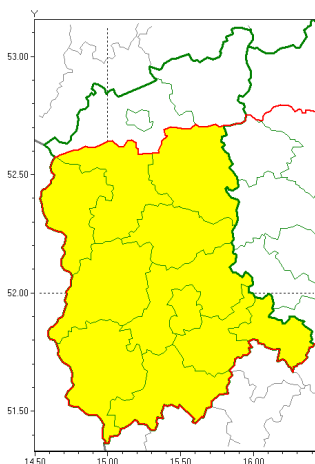

Zasięg ostrzeżeń w województwie

Opady marznące
2020-01-24 16:17

WOJEWÓDZTWO LUBUSKIE
OSTRZEŻENIA METEOROLOGICZNE ZBIORCZO NR 2
WYKAZ OBYWÓW ZUJACYCH OSTRZEŻENIE
o godz. 16:17 dnia 24.01.2020

Zjawisko/Stopień zagrożenia	Opady marznące/1
Obszar (w nawiasie numer ostrzeżenia dla powiatu)	powiaty: krośnieński(2), międzyrzecki(2), nowosolski(2), ślubicki(2), sulciński(2), wiebodziński(2), wschowski(2), Zielona Góra(2), zielonogórski(2), żagański(2), żarski(2)
Ważność	od godz. 04:00 dnia 25.01.2020 do godz. 09:00 dnia 25.01.2020
Prawdopodobieństwo	80%
Przebieg	Prognozuje się miejscami wystąpienie słabych opadów marzących m. in. w powiaty żagański i żarski.
SMS	IMGW-PIB OSTRZEŻENIA: MARZĄCE OPADY/1 lubuskie (11 powiatów) od 04:00/25.01 do 09:00/25.01.2020 marzący opady, drogi liskie. Dotyczy powiatów: krośnieński, międzyrzecki, nowosolski, ślubicki, sulciński, wiebodziński, wschowski, Zielona Góra, zielonogórski, żagański i żarski.
RSO	Woj. lubuskie (11 powiatów), IMGW-PIB wydał ostrzeżenie pierwszego stopnia o opadach marzących
Uwagi	Brak.
Dyrektor synoptyk IMGW-PIB	Lech Buchert