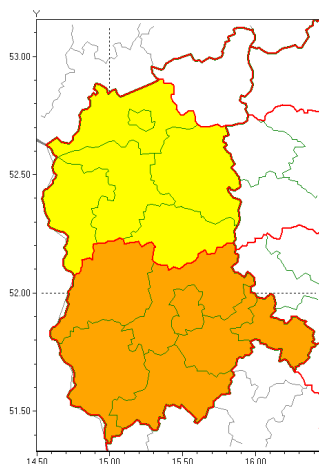

Zasięg ostrzeżeń w województwie

Burze z gradem
2021-06-29 13:42

Upał
2021-06-29 13:42

WOJEWÓDZTWO LUBUSKIE
OSTRZEŻENIA METEOROLOGICZNE ZBIORCZO NR 78
WYKAZ OBSZARÓW Z JAKIEMI OSTRZEŻENIAMI
o godz. 13:42 dnia 29.06.2021

Zjawisko/Stopień zagrożenia	Burze z gradem/1
Obszar (w nawiasie numer ostrzeżenia dla powiatu)	powiaty: gorzowski(50), Gorzów Wielkopolski(50), międzyrzecki(54), ślubicki(50), sułciński(50), wiebodziński(54)
Ważność	od godz. 00:00 dnia 30.06.2021 do godz. 07:00 dnia 30.06.2021
Prawdopodobieństwo	90%
Przebieg	Prognozowane są burze, którym miejscami będą towarzyszyć opady deszczu od 20 mm do 30 mm, lokalnie do 40 mm oraz porywy wiatru do 90 km/h. Miejscami grad.
SMS	IMGW-PIB OSTRZEŻENIA: BURZE Z GRADEM/1 lubuskie (6 powiatów) od 00:00/30.06 do 07:00/30.06.2021 deszcz 40 mm, grad, porywy 90 km/h. Dotyczy powiatów: gorzowski, Gorzów Wielkopolski, międzyrzecki, ślubicki, sułciński i wiebodziński.
RSO	Woj. lubuskie (6 powiatów), IMGW-PIB wydał ostrzeżenie pierwszego stopnia o burzach z gradem
Uwagi	Brak.
Zjawisko/Stopień zagrożenia	Burze z gradem/2
Obszar (w nawiasie numer ostrzeżenia dla powiatu)	powiaty: krośnieński(52), nowosolski(55), wschowski(54), Zielona Góra(54), zielonogórski(54), żagański(53), arski(52)
Ważność	od godz. 23:00 dnia 29.06.2021 do godz. 07:00 dnia 30.06.2021
Prawdopodobieństwo	90%