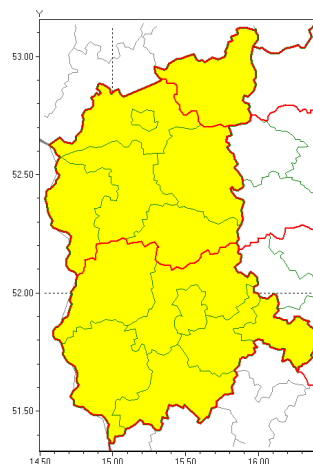

Zasięg ostrzeżeń w województwie

Burze z gradem
2021-06-29 13:42

Upał
2021-06-29 13:42

WOJEWÓDZTWO LUBUSKIE
OSTRZEŻENIA METEOROLOGICZNE ZBIORCZO NR 78
WYKAZ OBSZARÓW Z JAKIEMI OSTRZEŻENIAMI
o godz. 13:42 dnia 29.06.2021

Zjawisko/Stopień zagrożenia	Burze z gradem/1
Obszar (w nawiasie numer ostrzeżenia dla powiatu)	powiaty: gorzowski(50), Gorzów Wielkopolski(50), międzyrzecki(54), ślubicki(50), sułciński(50), wiebodziński(54)
Ważność	od godz. 00:00 dnia 30.06.2021 do godz. 07:00 dnia 30.06.2021
Prawdopodobieństwo	90%
Przebieg	Prognozowane są burze, którym miejscami będą towarzyszyć opady deszczu od 20 mm do 30 mm, lokalnie do 40 mm oraz porywy wiatru do 90 km/h. Miejscami grad.
SMS	IMGW-PIB OSTRZEŻENIA: BURZE Z GRADEM/1 lubuskie (6 powiatów) od 00:00/30.06 do 07:00/30.06.2021 deszcz 40 mm, grad, porywy 90 km/h. Dotyczy powiatów: gorzowski, Gorzów Wielkopolski, międzyrzecki, ślubicki, sułciński i wiebodziński.
RSO	Woj. lubuskie (6 powiatów), IMGW-PIB wydał ostrzeżenie pierwszego stopnia o burzach z gradem
Uwagi	Brak.
Zjawisko/Stopień zagrożenia	Burze z gradem/2
Obszar (w nawiasie numer ostrzeżenia dla powiatu)	powiaty: krośnieński(52), nowosolski(55), wschowski(54), Zielona Góra(54), zielonogórski(54), żagański(53), arski(52)
Ważność	od godz. 23:00 dnia 29.06.2021 do godz. 07:00 dnia 30.06.2021
Prawdopodobieństwo	90%