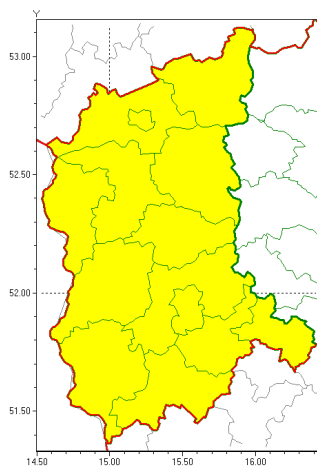

Zasięg ostrzeżeń w województwie

Gęsta mgła  
2020-11-07 13:00

**WOJEWÓDZTWO LUBUSKIE**  
**OSTRZEŻENIA METEOROLOGICZNE ZBIORCZO NR 73**  
**WYKAZ OBSZARÓW ZUJCIANYCH OSTRZEŻENIAMI**  
**o godz. 13:00 dnia 07.11.2020**

Zjawisko/Stopień zagrożenia	Gęsta mgła/1
Obszar (w nawiasie numer ostrzeżenia dla powiatu)	powiaty: gorzowski(49), Gorzów Wielkopolski(48), krośnieński(48), międzyrzecki(49), nowosolski(49), ślubicki(49), strzelecko-drezdenecki(48), sulciński(49), wiebodziński(48), wschowski(49), Zielona Góra(49), zielonogórski(49), żagański(47), żarski(47)
Ważność	od godz. 22:00 dnia 07.11.2020 do godz. 10:00 dnia 08.11.2020
Prawdopodobieństwo	85%
Przebieg	Prognozuje się gęste mgły w zasięgu których widzialność wynosi miejscami do 100 m.
SMS	IMGW-PIB OSTRZEŻENIA: MGLA/1 lubuskie (wszystkie powiaty) od 22:00/07.11 do 10:00/08.11.2020 widzialność 100 m. Dotyczy powiatów: wszystkie powiaty.
RSO	Woj. lubuskie (wszystkie powiaty), IMGW-PIB wydał ostrzeżenie pierwszego stopnia o silnych mgłach
Uwagi	Brak.
Dyrektor synoptyk IMGW-PIB	Lech Buchert