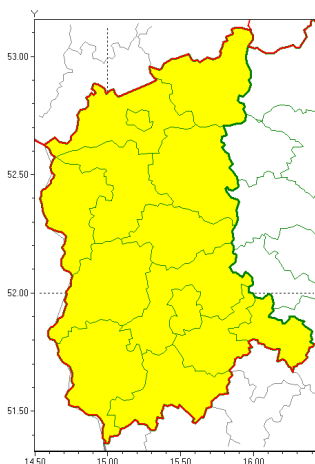

Zasięg ostrzeżeń w województwie

Oblodzenie
2021-01-12 12:19

WOJEWÓDZTWO LUBUSKIE
OSTRZEŻENIA METEOROLOGICZNE ZBIORCZO NR 7
WYKAZ OBSZARÓW ZUSYCYCH OSTRZEŻENIACH
o godz. 12:19 dnia 12.01.2021

Zjawisko/Stopień zagrożenia	Oblodzenie/1
Obszar (w nawiasie numer ostrzeżenia dla powiatu)	powiaty: gorzowski(5), Gorzów Wielkopolski(5), krośnieński(5), międzyrzecki(5), nowosolski(4), ślubicki(5), strzelecko-drezdenecki(5), sulciński(5), wiebodziński(5), wschowski(4), Zielona Góra(4), zielonogórski(4), żagański(4), żarski(4)
Ważność	od godz. 17:00 dnia 12.01.2021 do godz. 08:00 dnia 13.01.2021
Prawdopodobieństwo	90%
Przebieg	Prognozuje się zamarzanie mokrej nawierzchni dróg i chodników po opadach mokrego śniegu, miejscami śniegu z deszczem. Temperatura minimalna od -3°C do -1°C, temperatura minimalna gruntu około -4°C.
SMS	IMGW-PIB OSTRZEŻENIE: OBLODZENIE/1 lubuskie (wszystkie powiaty) od 17:00/12.01 do 08:00/13.01.2021 temp. min. od -3 st. do -1 st., przy gruncie do -4 st., lisko. Dotyczy powiatów: wszystkie powiaty.
RSO	Woj. lubuskie (wszystkie powiaty), IMGW-PIB wydał ostrzeżenie pierwszego stopnia o oblodzeniu
Uwagi	Brak.
Dyrektor synoptyk IMGW-PIB	Marek Pruchniewicz