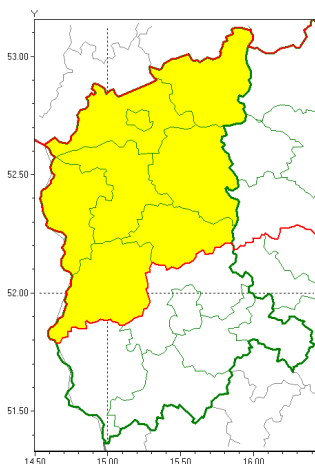

Zasięg ostrzeżeń w województwie

Oblodzenie
2021-01-09 21:18

WOJEWÓDZTWO LUBUSKIE
OSTRZEŻENIA METEOROLOGICZNE ZBIORCZO NR 6
WYKAZ OBSZARÓW ZUCIANYCH OSTRZEŻENIAMI
o godz. 21:18 dnia 09.01.2021

Zjawisko/Stopień zagrożenia	Oblodzenie/1
Obszar (w nawiasie numer ostrzeżenia dla powiatu)	powiaty: gorzowski(4), Gorzów Wielkopolski(4), krośnieński(4), międzyrzecki(4), ślubicki(4), strzelecko-drezdenecki(4), sulciński(4), wiebodziński(4)
Ważność	od godz. 22:00 dnia 09.01.2021 do godz. 09:00 dnia 10.01.2021
Prawdopodobieństwo	80%
Przebieg	Prognozuje się zamarzanie mokrej nawierzchni dróg i chodników po opadach miejscami deszczu ze śniegiem lub mokrego śniegu. Temperatura minimalna od -2°C do 0°C, temperatura minimalna gruntu od -3°C do -2°C.
SMS	IMGW-PIB OSTRZEŻENIE: OBLODZENIE/1 lubuskie (8 powiatów) od 22:00/09.01 do 09:00/10.01.2021 temp. min. od -2 st. do 0 st., przy gruncie do -3 st., śnieg. Dotyczy powiatów: gorzowski, Gorzów Wielkopolski, krośnieński, międzyrzecki, ślubicki, strzelecko-drezdenecki, sulciński i wiebodziński.
RSO	Woj. lubuskie (8 powiatów), IMGW-PIB wydał ostrzeżenie pierwszego stopnia o oblodzeniu
Uwagi	Brak.
Dyrektor synoptyk IMGW-PIB	Piotr Szewczak