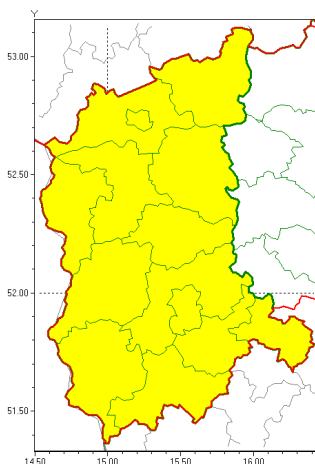

Zasięg ostrzeżeń w województwie

Silny wiatr  
2021-03-27 07:38

**WOJEWÓDZTWO LUBUSKIE**  
**OSTRZEŻENIA METEOROLOGICZNE ZBIORCZO NR 43**  
**WYKAZ OBYWATELI ZUCIANYCH OSTRZEŻENIAMI**  
**o godz. 07:38 dnia 27.03.2021**

<b>Zjawisko/Stopień zagrożenia</b>	Silny wiatr/1
<b>Obszar (w nawiasie numer ostrzeżenia dla powiatu)</b>	powiaty: gorzowski(28), Gorzów Wielkopolski(28), krośnieński(29), międzyrzecki(30), nowosolski(32), ślubicki(28), strzelecko-drezdenecki(31), sulciński(28), wiebodziński(30), wschowski(32), Zielona Góra(31), zielonogórski(31), żagański(31), arski(30)
<b>Ważność</b>	od godz. 12:00 dnia 27.03.2021 do godz. 19:00 dnia 27.03.2021
<b>Prawdopodobieństwo</b>	70%
<b>Przebieg</b>	Prognozuje się wystąpienie wiatru o średniej prędkości od 20 km/h do 35 km/h, w porywach do 80 km/h, z zachodu.
<b>SMS</b>	IMGW-PIB OSTRZEŻENIA: WIATR/1 lubuskie (wszystkie powiaty) od 12:00/27.03 do 19:00/27.03.2021 prędkość do 35 km/h, porywy do 80 km/h, W. Dotyczy powiatów: wszystkie powiaty.
<b>RSO</b>	Woj. lubuskie (wszystkie powiaty), IMGW-PIB wydał ostrzeżenie pierwszego stopnia o silnym wietrze
<b>Uwagi</b>	Brak.
<b>Dyrektor synoptyk IMGW-PIB</b>	Barbara Wrzesińska