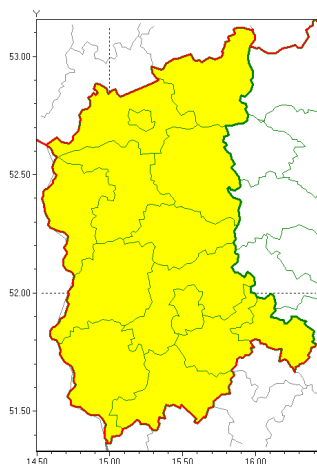

Zasięg ostrzeżeń w województwie

Oblodzenie
2021-03-07 22:58

WOJEWÓDZTWO LUBUSKIE
OSTRZEŻENIA METEOROLOGICZNE ZBIORCZO NR 39
WYKAZ OBSZARÓW ZUJCIANYCH OSTRZEŻENIAMI
o godz. 22:58 dnia 07.03.2021

Zjawisko/Stopień zagrożenia	Oblodzenie/1
Obszar (w nawiasie numer ostrzeżenia dla powiatu)	powiaty: gorzowski(24), Gorzów Wielkopolski(24), krośnieński(25), międzyrzecki(26), nowosolski(28), ślubicki(24), strzelecko-drezdenecki(27), sulciński(24), wiebodziński(26), wschowski(28), Zielona Góra(27), zielonogórski(27), żagański(27), żarski(26)
Ważność	od godz. 23:00 dnia 07.03.2021 do godz. 09:00 dnia 08.03.2021
Prawdopodobieństwo	80%
Przebieg	Prognozuje się zamarzanie mokrej nawierzchni dróg i chodników po opadach deszczu, deszczu ze śniegiem i mokrego śniegu powodujące ich oblodzenie. Temperatura minimalna od -4°C do -2°C, temperatura minimalna przy gruncie około -5°C.
SMS	IMGW-PIB OSTRZEŻENIE: OBLODZENIE/1 lubuskie (wszystkie powiaty) od 23:00/07.03 do 09:00/08.03.2021 temp. min. od -4st. do -2st., przy gruncie do -5st., lisko. Dotyczy powiatów: wszystkie powiaty.
RSO	Woj. lubuskie (wszystkie powiaty), IMGW-PIB wydał ostrzeżenie pierwszego stopnia o oblodzeniu
Uwagi	Brak.
Dyrektor synoptyk IMGW-PIB	Piotr Szewczak