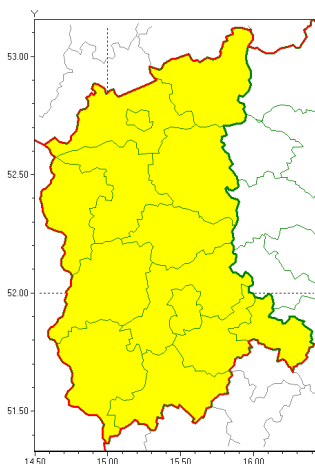

Zasięg ostrzeżeń w województwie

Burze z gradem
2020-05-24 09:29

WOJEWÓDZTWO LUBUSKIE
OSTRZEŻENIA METEOROLOGICZNE ZBIORCZO NR 30
WYKAZ OBYWÓW ZUCIANYCH OSTRZEŻENIAMI
o godz. 09:29 dnia 24.05.2020

Zjawisko/Stopień zagrożenia	Burze z gradem/1
Obszar (w nawiasie numer ostrzeżenia dla powiatu)	powiaty: gorzowski(22), Gorzów Wielkopolski(22), krośnieński(22), międzyrzecki(22), nowosolski(23), ślubicki(23), strzelecko-drezdenecki(22), sulciński(22), wiebodziński(22), wschowski(23), Zielona Góra(23), zielonogórski(23), żagański(23), arski(22)
Ważność	od godz. 12:00 dnia 24.05.2020 do godz. 20:00 dnia 24.05.2020
Prawdopodobieństwo	75%
Przebieg	Prognozuje się wystąpienie burz z opadami deszczu miejscami do 20 mm oraz porywami wiatru do 75 km/h. Miejscami możliwe liwy drobny grad.
SMS	IMGW-PIB OSTRZEŻENIA: BURZE Z GRADEM/1 lubuskie (wszystkie powiaty) od 12:00/24.05 do 20:00/24.05.2020 deszcz 20 mm, porywy 75 km/h. Dotyczy powiatów: wszystkie powiaty.
RSO	Woj. lubuskie (wszystkie powiaty), IMGW-PIB wydał ostrzeżenie pierwszego stopnia o burzach z gradem
Uwagi	Brak.
Dyrektor synoptyk IMGW-PIB	Przemysław Szrama