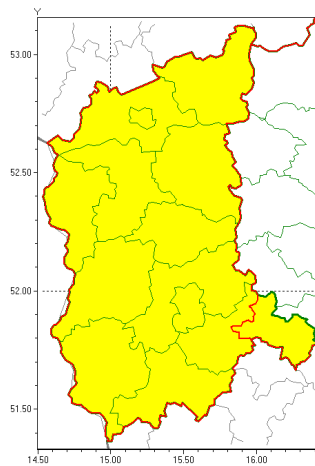

Zasięg ostrzeżeń w województwie

Opady mroźne
2021-01-18 12:09

WOJEWÓDZTWO LUBUSKIE
OSTRZEŻENIA METEOROLOGICZNE ZBIORCZO NR 11
WYKAZ OBSZARÓW ZUCIANYCH OSTRZEŻENIAMI
o godz. 12:09 dnia 18.01.2021

Zjawisko/Stopień zagrożenia	Opady mroźne/1
Obszar (w nawiasie numer ostrzeżenia dla powiatu)	powiaty: wschowski(8)
Ważność	od godz. 20:00 dnia 18.01.2021 do godz. 09:00 dnia 19.01.2021
Prawdopodobieństwo	80%
Przebieg	Prognozuje się miejscami wystąpienie słabych opadów mroźnego deszczu oraz mawki powodujących gołoledź.
SMS	IMGW-PIB OSTRZEŻENIA: MROŹNE OPADY/1 lubuskie (1 powiat) od 20:00/18.01 do 09:00/19.01.2021 mroźne opady, drogi liskie. Dotyczy powiatów: wschowski.
RSO	Woj. lubuskie (1 powiat), IMGW-PIB wydał ostrzeżenie pierwszego stopnia o opadach mroźnych
Uwagi	Brak.
Zjawisko/Stopień zagrożenia	Opady mroźne/1
Obszar (w nawiasie numer ostrzeżenia dla powiatu)	powiaty: gorzowski(8), Gorzów Wielkopolski(8), krośnieński(8), międzyrzeczki(9), nowosolski(8), ślubicki(8), strzelecko-drezdenecki(9), sulciński(8), wiebodziński(9), Zielona Góra(7), zielonogórski(8), żagański(7), żarski(7)
Ważność	od godz. 17:00 dnia 18.01.2021 do godz. 09:00 dnia 19.01.2021
Prawdopodobieństwo	85%