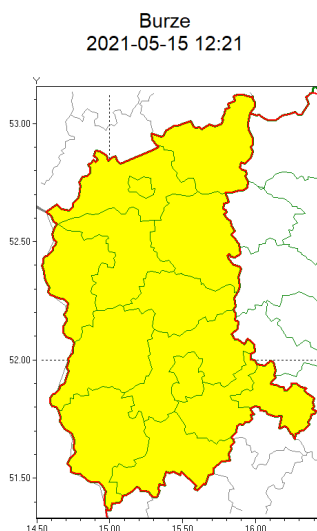

Zasięg ostrzeżeń w województwie

WOJEWÓDZTWO LUBUSKIE
OSTRZEŻENIA METEOROLOGICZNE ZBIORCZO NR 58
WYKAZ OBOWIĄZUJĄCYCH OSTRZEŻEŃ
o godz. 12:21 dnia 15.05.2021

Zjawisko/Stopień zagrożenia	Burze/1
Obszar (w nawiasie numer ostrzeżenia dla powiatu)	powiaty: gorzowski(39), Gorzów Wielkopolski(39), krośnieński(40), międzyrzecki(43), nowosolski(43), ślubicki(40), strzelecko-drezdenecki(43), sulciński(40), wiebodziński(42), wschowski(42), Zielona Góra(42), zielonogórski(42), żagański(42), arski(41)
Ważność	od godz. 14:00 dnia 15.05.2021 do godz. 20:00 dnia 15.05.2021
Prawdopodobieństwo	80%
Przebieg	Prognozowane są burze, którym miejscami będą towarzyszyć opady deszczu od 15 mm do 25 mm oraz porywy wiatru do 80 km/h.
SMS	IMGW-PIB OSTRZEŻEGA: BURZE/1 lubuskie (wszystkie powiaty) od 14:00/15.05 do 20:00/15.05.2021 deszcz 25 mm, porywy 80 km/h. Dotyczy powiatów: wszystkie powiaty.
RSO	Woj. lubuskie (wszystkie powiaty), IMGW-PIB wydał ostrzeżenie pierwszego stopnia o burzach
Uwagi	Brak.
Dyrektor synoptyk IMGW-PIB	Lech Buchert