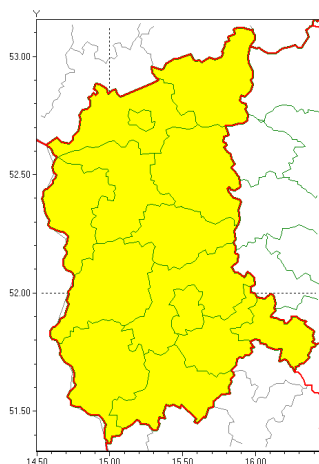

Zasięg ostrzeżeń w województwie

Opady marznące
2021-02-16 09:45

Roztopy
2021-02-16 09:45

WOJEWÓDZTWO LUBUSKIE
OSTRZEŻENIA METEOROLOGICZNE ZBIORCZO NR 34
WYKAZ OBLICZONYCH OSTRZEŻEŃ
o godz. 09:45 dnia 16.02.2021

Zjawisko/Stopień zagrożenia	Roztopy/1
Obszar (w nawiasie numer ostrzeżenia dla powiatu)	powiaty: gorzowski(20), Gorzów Wielkopolski(20), krośnieński(21), międzyrzecki(22), nowosolski(24), ślubicki(20), strzelecko-drezdenecki(23), sulciński(20), wiebodziński(22), wschowski(24), Zielona Góra(23), zielonogórski(23), żagański(23), żarski(22)
Ważność	od godz. 12:00 dnia 16.02.2021 do godz. 18:00 dnia 17.02.2021
Prawdopodobieństwo	85%
Przebieg	Prognozuje się wzrost temperatury powietrza powodujący odwilż i topnienie pokrywy śnieżnej. Temperatura minimalna w okresie ważności ostrzeżenia od 0°C do 1°C. Temperatura maksymalna we wtorek od 1°C do 3°C, w środę od 3°C do 6°C. Suma opadów deszczu (powodujących szybsze topnienie pokrywy śnieżnej) za okres Ostrzeżenia od 3 mm do 6 mm. Wiatr o średniej prędkości od 15 km/h do 25 km/h, w szczytach do 50 km/h, z południowego zachodu i zachodu.
SMS	IMGW-PIB OSTRZEŻENIA: ROZTOPY/1 lubuskie (wszystkie powiaty) od 12:00/16.02 do 18:00/17.02.2021 Wzrost temp. do 6 st w środę, opady 3-6 mm, wiatr 15-25 km/h, porywy 50 km/h. Dotyczy powiatów: wszystkie powiaty.
RSO	Woj. lubuskie (wszystkie powiaty), IMGW-PIB wydał ostrzeżenie pierwszego stopnia o
Uwagi	Brak.
Zjawisko/Stopień zagrożenia	Opady mroźne/1