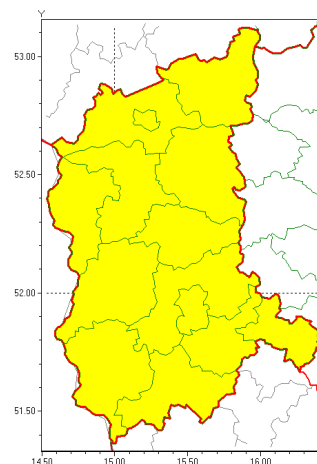

Zasięg ostrzeżeń w województwie

Opady marznące
2021-02-16 09:45

Roztopy
2021-02-16 09:45

WOJEWÓDZTWO LUBUSKIE
OSTRZEŻENIA METEOROLOGICZNE ZBIORCZO NR 34
WYKAZ OBLICZONYCH OSTRZEŻEŃ
o godz. 09:45 dnia 16.02.2021

Zjawisko/Stopień zagrożenia	Roztopy/1
Obszar (w nawiasie numer ostrzeżenia dla powiatu)	powiaty: gorzowski(20), Gorzów Wielkopolski(20), krośnieński(21), międzyrzecki(22), nowosolski(24), ślubicki(20), strzelecko-drezdenecki(23), sulciński(20), wiebodziński(22), wschowski(24), Zielona Góra(23), zielonogórski(23), żagański(23), żarski(22)
Ważność	od godz. 12:00 dnia 16.02.2021 do godz. 18:00 dnia 17.02.2021
Prawdopodobieństwo	85%
Przebieg	Prognozuje się wzrost temperatury powietrza powodujący odwilż i topnienie pokrywy śnieżnej. Temperatura minimalna w okresie ważności ostrzeżenia od 0°C do 1°C. Temperatura maksymalna we wtorek od 1°C do 3°C, w środę od 3°C do 6°C. Suma opadów deszczu (powodujących szybsze topnienie pokrywy śnieżnej) za okres Ostrzeżenia od 3 mm do 6 mm. Wiatr o średniej prędkości od 15 km/h do 25 km/h, w szczytach do 50 km/h, z południowego zachodu i zachodu.
SMS	IMGW-PIB OSTRZEŻENIA: ROZTOPY/1 lubuskie (wszystkie powiaty) od 12:00/16.02 do 18:00/17.02.2021 Wzrost temp. do 6 st w środę, opady 3-6 mm, wiatr 15-25 km/h, porywy 50 km/h. Dotyczy powiatów: wszystkie powiaty.
RSO	Woj. lubuskie (wszystkie powiaty), IMGW-PIB wydał ostrzeżenie pierwszego stopnia o
Uwagi	Brak.
Zjawisko/Stopień zagrożenia	Opady mroźne/1