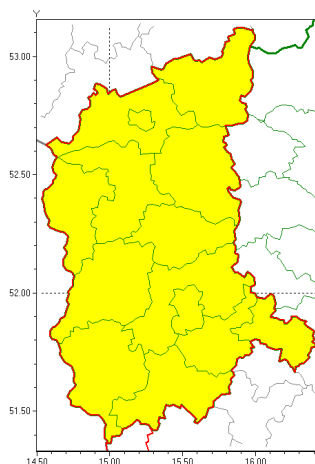

Zasięg ostrzeżeń w województwie

Burze z gradem
2020-06-13 09:51

WOJEWÓDZTWO LUBUSKIE
OSTRZEŻENIA METEOROLOGICZNE ZBIORCZO NR 31
WYKAZ OBYWÓW ZUCIANYCH OSTRZEŻENIAMI
o godz. 09:51 dnia 13.06.2020

Zjawisko/Stopień zagrożenia	Burze z gradem/1
Obszar (w nawiasie numer ostrzeżenia dla powiatu)	powiaty: gorzowski(23), Gorzów Wielkopolski(23), krośnieński(23), międzyrzecki(23), nowosolski(24), ślubicki(24), strzelecko-drezdenecki(23), sulciński(23), wiebodziński(23), wschowski(24), Zielona Góra(24), zielonogórski(24), żagański(24), arski(23)
Ważność	od godz. 13:00 dnia 13.06.2020 do godz. 03:00 dnia 14.06.2020
Prawdopodobieństwo	80%
Przebieg	Prognozuje się wystąpienie burz z opadami deszczu miejscami od 20 mm do 30 mm, lokalnie do 40 mm oraz porywami wiatru do 80 km/h. Miejscami możliwy grad.
SMS	IMGW-PIB OSTRZEŻENIA: BURZE Z GRADEM/1 lubuskie (wszystkie powiaty) od 13:00/13.06 do 03:00/14.06.2020 deszcz 40 mm, porywy 80 km/h. Dotyczy powiatów: wszystkie powiaty.
RSO	Woj. lubuskie (wszystkie powiaty), IMGW-PIB wydał ostrzeżenie pierwszego stopnia o burzach z gradem
Uwagi	Brak.
Dyrektor synoptyk IMGW-PIB	Leszek Szaradowski