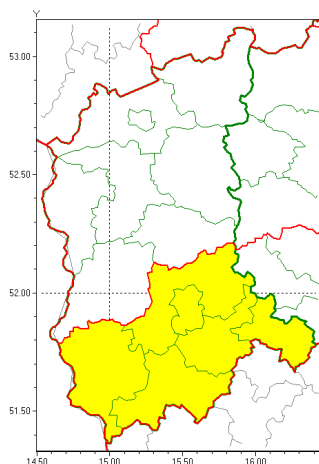

Zasięg ostrzeżeń w województwie

Intensywne opady śniegu  
2021-02-08 07:06

Zawieje/zamiecie śnieżne  
2021-02-08 07:06

**WOJEWÓDZTWO LUBUSKIE**  
**OSTRZEŻENIA METEOROLOGICZNE ZBIORCZO NR 28**  
**WYKAZ OBSZARÓW ZUCIANYCH OSTRZEŻENIAMI**  
**o godz. 07:06 dnia 08.02.2021**

<b>Zjawisko/Stopień zagrożenia</b>	Zawieje/zamiecie śnieżne/1
<b>Obszar (w nawiasie numer ostrzeżenia dla powiatu)</b>	powiaty: gorzowski(17), Gorzów Wielkopolski(17), krośnice(17), międzyrzecz(18), ślubicki(17), strzelecko-drezdenecki(18), sulciński(17), wiebodziński(18)
<b>Ważność</b>	od godz. 09:00 dnia 08.02.2021 do godz. 20:00 dnia 08.02.2021
<b>Prawdopodobieństwo</b>	80%
<b>Przebieg</b>	Przewiduje się wystąpienie miejscami zawiei i zamieci śnieżnych spowodowanych przez opady śniegu oraz wschodni i północno-wschodni wiatr o średniej prędkości od 30 km/h do 40 km/h, w porywach do 60 km/h. Strefa opadów śniegu będzie się przemieszczała od południa województwa. Prognozowany przyrost pokrywy śnieżnej w okresie ważności ostrzeżenia od 5 cm do 8 cm.
<b>SMS</b>	IMGW-PIB OSTRZEŻENIA: ZAMIECIE ŚNIEŻNE/1 lubuskie (8 powiatów) od 09:00/08.02 do 20:00/08.02.2021 zawieje, zamiecie, wiatr 40 km/h, porywy 60 km/h. Dotyczy powiatów: gorzowski, Gorzów Wielkopolski, krośnice, międzyrzecz, ślubicki, strzelecko-drezdenecki, sulciński i wiebodziński.
<b>RSO</b>	Woj. lubuskie (8 powiatów), IMGW-PIB wydał ostrzeżenia pierwszego stopnia o zawiejach i zamieciach śnieżnych
<b>Uwagi</b>	Brak.
<b>Zjawisko/Stopień zagrożenia</b>	Intensywne opady śniegu/1