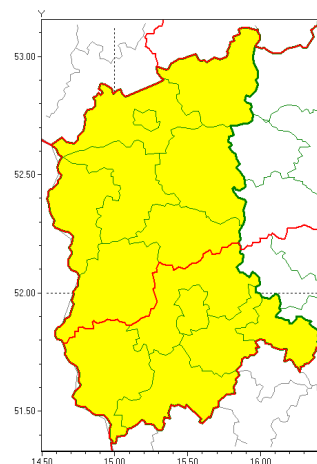

Zasięg ostrzeżeń w województwie

Intensywne opady śniegu  
2021-02-08 07:06

Zawieje/zamiecie śnieżne  
2021-02-08 07:06

**WOJEWÓDZTWO LUBUSKIE**  
**OSTRZEŻENIA METEOROLOGICZNE ZBIORCZO NR 28**  
**WYKAZ OBSZARÓW ZUCIANYCH OSTRZEŻENIAMI**  
**o godz. 07:06 dnia 08.02.2021**

<b>Zjawisko/Stopień zagrożenia</b>	Zawieje/zamiecie śnieżne/1
<b>Obszar (w nawiasie numer ostrzeżenia dla powiatu)</b>	powiaty: gorzowski(17), Gorzów Wielkopolski(17), krośnice(17), międzyrzecz(18), ślubicki(17), strzelecko-drezdenecki(18), sulciński(17), wiebodziński(18)
<b>Ważność</b>	od godz. 09:00 dnia 08.02.2021 do godz. 20:00 dnia 08.02.2021
<b>Prawdopodobieństwo</b>	80%
<b>Przebieg</b>	Przewiduje się wystąpienie miejscami zawiei i zamieci śnieżnych spowodowanych przez opady śniegu oraz wschodni i północno-wschodni wiatr o średniej prędkości od 30 km/h do 40 km/h, w porywach do 60 km/h. Strefa opadów śniegu będzie się przemieszczała od południa województwa. Prognozowany przyrost pokrywy śnieżnej w okresie ważności ostrzeżenia od 5 cm do 8 cm.
<b>SMS</b>	IMGW-PIB OSTRZEŻENIA: ZAMIECIE ŚNIEŻNE/1 lubuskie (8 powiatów) od 09:00/08.02 do 20:00/08.02.2021 zawieje, zamiecie, wiatr 40 km/h, porywy 60 km/h. Dotyczy powiatów: gorzowski, Gorzów Wielkopolski, krośnice, międzyrzecz, ślubicki, strzelecko-drezdenecki, sulciński i wiebodziński.
<b>RSO</b>	Woj. lubuskie (8 powiatów), IMGW-PIB wydał ostrzeżenia pierwszego stopnia o zawiejach i zamieciach śnieżnych
<b>Uwagi</b>	Brak.
<b>Zjawisko/Stopień zagrożenia</b>	Intensywne opady śniegu/1