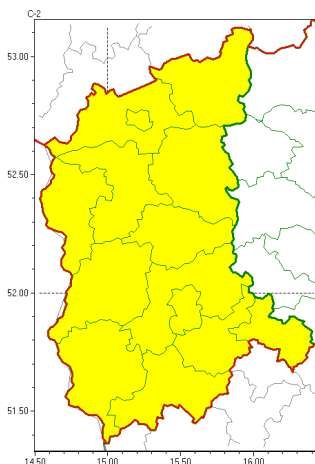

### Zasięg ostrzeżeń w województwie

Przymrozki  
2022-04-11 12:20

**WOJEWÓDZTWO LUBUSKIE**  
**OSTRZEŻENIA METEOROLOGICZNE ZBIORCZO NR 26**  
**WYKAZ OBOWIĄZUJĄCYCH OSTRZEŻEŃ**  
**o godz. 12:20 dnia 11.04.2022**

<b>Zjawisko/Stopień zagrożenia</b>	Przymrozki/1
<b>Obszar (w nawiasie numer ostrzeżenia dla powiatu)</b>	powiaty: gorzowski(20), Gorzów Wielkopolski(20), krośnieński(21), międzyrzecki(20), nowosolski(21), ślubicki(20), strzelecko-drezdenecki(20), sulciński(20), wiebodziński(20), wschowski(21), Zielona Góra(21), zielonogórski(21), żagański(21), żarski(21)
<b>Ważność</b>	od godz. 23:00 dnia 11.04.2022 do godz. 08:00 dnia 12.04.2022
<b>Prawdopodobieństwo</b>	80%
<b>Przebieg</b>	Prognozuje się spadek temperatury powietrza do około -2 °C, przy gruncie do -5°C.
<b>SMS</b>	IMGW-PIB OSTRZEŻEGA: PRZYMROZKI/1 lubuskie (wszystkie powiaty) od 23:00/11.04 do 08:00/12.04.2022 temp. min -2 st., przy gruncie -5 st. Dotyczy powiatów: wszystkie powiaty.
<b>RSO</b>	Woj. lubuskie (wszystkie powiaty), IMGW-PIB wydał ostrzeżenie pierwszego stopnia o przymrozkach
<b>Uwagi</b>	Brak.
<b>Dyrektor synoptyk IMGW-PIB</b>	Celina Rudzik