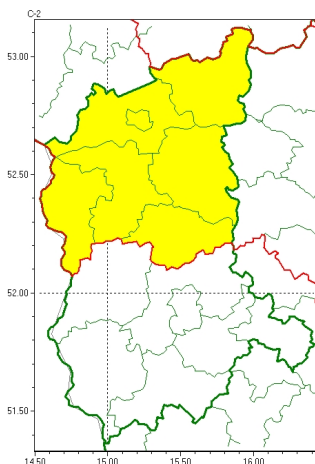

Zasięg ostrzeżeń w województwie

Opady mroźne
2023-03-09 12:48

WOJEWÓDZTWO LUBUSKIE
OSTRZEŻENIA METEOROLOGICZNE ZBIORCZO NR 26
WYKAZ OBSZARÓW ZUSIĘGU OSTRZEŻENIA
o godz. 12:48 dnia 09.03.2023

Zjawisko/Stopień zagrożenia	Opady mroźne/1
Obszar (w nawiasie numer ostrzeżenia dla powiatu)	powiaty: gorzowski(12), Gorzów Wielkopolski(12), międzyrzeczki(14), ślubicki(14), strzelecko-drezdenecki(12), sulciński(14), wiebodziński(17)
Ważność	od godz. 00:00 dnia 10.03.2023 do godz. 05:00 dnia 10.03.2023
Prawdopodobieństwo	75%
Przebieg	Prognozowane są słabe opady mroźnego deszczu lub młotki powodujące gołoledź.
SMS	IMGW-PIB OSTRZEŻENIA: MROŹNE OPADY/1 lubuskie (7 powiatów) od 00:00/10.03 do 05:00/10.03.2023 mroźne opady, drogi liskie. Dotyczy powiatów: gorzowski, Gorzów Wielkopolski, międzyrzeczki, ślubicki, strzelecko-drezdenecki, sulciński i wiebodziński.
RSO	Woj. lubuskie (7 powiatów), IMGW-PIB wydał ostrzeżenie pierwszego stopnia o opadach mroźnych
Uwagi	Brak.