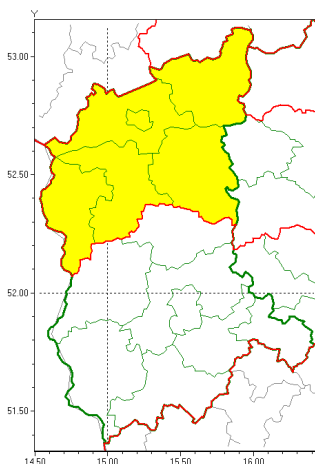

Zasięg ostrzeżeń w województwie

Oblodzenie
2021-02-03 12:52

WOJEWÓDZTWO LUBUSKIE
OSTRZEŻENIA METEOROLOGICZNE ZBIORCZO NR 24
WYKAZ OBSZARÓW ZUJCIANYCH OSTRZEŻENIAMI
o godz. 12:52 dnia 03.02.2021

Zjawisko/Stopień zagrożenia	Oblodzenie/1
Obszar (w nawiasie numer ostrzeżenia dla powiatu)	powiaty: gorzowski(16), Gorzów Wielkopolski(16), międzyrzeczki(17), ślubicki(16), strzelecko-drezdenecki(17), sulciński(16)
Ważność	od godz. 03:00 dnia 04.02.2021 do godz. 09:00 dnia 04.02.2021
Prawdopodobieństwo	80%
Przebieg	Prognozuje się zamarzanie mokrej nawierzchni dróg i chodników po opadach deszczu, deszczu ze śniegiem. Temperatura minimalna około -2°C, temperatura minimalna gruntu około -3°C
SMS	IMGW-PIB OSTRZEŻENIA: OBLODZENIE/1 lubuskie (6 powiatów) od 03:00/04.02 do 09:00/04.02.2021 temp. min. od -2°C st. do -1°C st., przy gruncie do -3°C st., lisko. Dotyczy powiatów: gorzowski, Gorzów Wielkopolski, międzyrzeczki, ślubicki, strzelecko-drezdenecki i sulciński.
RSO	Woj. lubuskie (6 powiatów), IMGW-PIB wydał ostrzeżenie pierwszego stopnia o oblodzeniu
Uwagi	Brak.
Dyrektor synoptyk IMGW-PIB	Piotr Szewczak