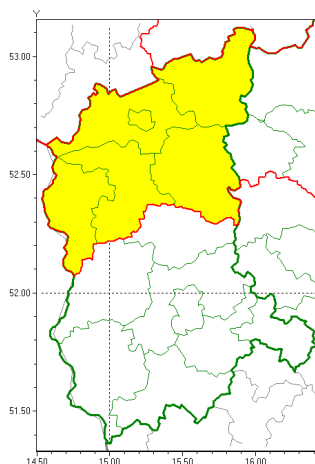

Zasięg ostrzeżeń w województwie

Opady mroźne  
2021-02-02 13:21

**WOJEWÓDZTWO LUBUSKIE**  
**OSTRZEŻENIA METEOROLOGICZNE ZBIORCZO NR 23**  
**WYKAZ OBSZARÓW ZUCIANYCH OSTRZEŻENIAMI**  
**o godz. 13:21 dnia 02.02.2021**

Zjawisko/Stopień zagrożenia	Opady mroźne/1
Obszar (w nawiasie numer ostrzeżenia dla powiatu)	powiaty: gorzowski(15), Gorzów Wielkopolski(15), międzyrzecki(16), ślubicki(15), strzelecko-drezdenecki(16), sulciński(15)
Ważność	od godz. 21:00 dnia 02.02.2021 do godz. 09:00 dnia 03.02.2021
Prawdopodobieństwo	80%
Przebieg	Prognozuje się miejscami wystąpienie słabych opadów mroźnego deszczu powodujących gołoledź.
SMS	IMGW-PIB OSTRZEŻENIA: MROŻNE OPADY/1 lubuskie (6 powiatów) od 21:00/02.02 do 09:00/03.02.2021 mroźne opady, drogi liskie. Dotyczy powiatów: gorzowski, Gorzów Wielkopolski, międzyrzecki, ślubicki, strzelecko-drezdenecki i sulciński.
RSO	Woj. lubuskie (6 powiatów), IMGW-PIB wydał ostrzeżenie pierwszego stopnia o opadach mroźnych
Uwagi	Brak.
Dyrektor synoptyk IMGW-PIB	Leszek Szaradowski