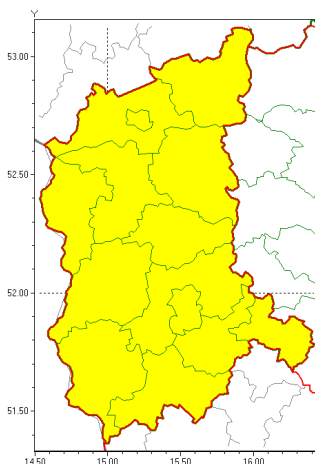

### Zasięg ostrzeżeń w województwie

Opady mroźne  
2021-02-01 12:35

**WOJEWÓDZTWO LUBUSKIE**  
**OSTRZEŻENIA METEOROLOGICZNE ZBIORCZO NR 22**  
**WYKAZ OBSZARÓW ZUSŁUGOWYCH OSTRZEŻENIA**  
**o godz. 12:35 dnia 01.02.2021**

Zjawisko/Stopień zagrożenia	Opady mroźne/1
Obszar (w nawiasie numer ostrzeżenia dla powiatu)	powiaty: gorzowski(14), Gorzów Wielkopolski(14), krośnieński(14), międzyrzecki(15), nowosolski(17), ślubicki(14), strzelecko-drezdenecki(15), sulciński(14), wiebodziński(15), wschowski(17), Zielona Góra(16), zielonogórski(16), żagański(16), żarski(15)
Ważność	od godz. 04:00 dnia 02.02.2021 do godz. 09:00 dnia 02.02.2021
Prawdopodobieństwo	85%
Przebieg	Prognozuje się miejscami wystąpienie słabych opadów mroźnego deszczu powodujących gołoledź.
SMS	IMGW-PIB OSTRZEŻENIA: MROŹNE OPADY/1 lubuskie (wszystkie powiaty) od 04:00/02.02 do 09:00/02.02.2021 mroźne opady, drogi liskie. Dotyczy powiatów: wszystkie powiaty.
RSO	Woj. lubuskie (wszystkie powiaty), IMGW-PIB wydał ostrzeżenie pierwszego stopnia o opadach mroźnych
Uwagi	Brak.
Dyrektor synoptyk IMGW-PIB	Przemysław Szrama