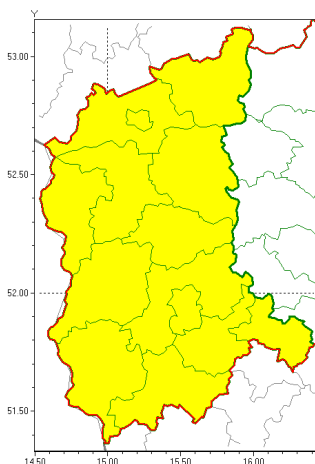

Zasięg ostrzeżeń w województwie

Gęsta mgła
2021-12-13 15:30

WOJEWÓDZTWO LUBUSKIE
OSTRZEŻENIA METEOROLOGICZNE ZBIORCZO NR 123
WYKAZ OBSZARÓW ZUSYCYCH OSTRZEŻENIAMI
o godz. 15:30 dnia 13.12.2021

Zjawisko/Stopień zagrożenia	Gęsta mgła/1
Obszar (w nawiasie numer ostrzeżenia dla powiatu)	powiaty: gorzowski(77), Gorzów Wielkopolski(77), krośnieński(79), międzyrzecki(78), nowosolski(82), ślubicki(77), strzelecko-drezdenecki(79), sulciński(77), wiebodziński(80), wschowski(80), Zielona Góra(81), zielonogórski(81), żagański(80), żarski(79)
Ważność	od godz. 16:00 dnia 13.12.2021 do godz. 10:30 dnia 14.12.2021
Prawdopodobieństwo	90%
Przebieg	Obserwuje się i prognozuje gęste mgły w zasięgu których widzialność może wynosić miejscami od 50 m do 200 m.
SMS	IMGW-PIB OSTRZEŻENIA: MGLA/1 lubuskie (wszystkie powiaty) od 16:00/13.12 do 10:30/14.12.2021 widzialność 50 m. Dotyczy powiatów: wszystkie powiaty.
RSO	Woj. lubuskie (wszystkie powiaty), IMGW-PIB wydał ostrzeżenie pierwszego stopnia o silnych mgłach
Uwagi	Brak.
Dyrektor synoptyk IMGW-PIB	Leszek Szaradowski