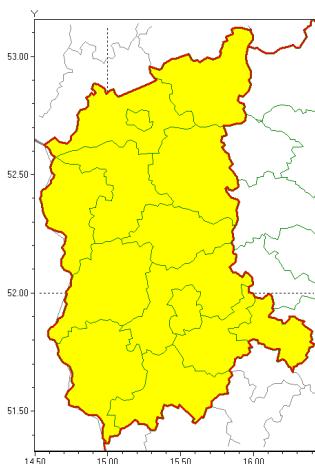

Zasięg ostrzeżeń w województwie

Opady mroźne
2021-12-12 11:38

WOJEWÓDZTWO LUBUSKIE
OSTRZEŻENIA METEOROLOGICZNE ZBIORCZO NR 122
WYKAZ OBSZARÓW ZIEMNYCH OSTRZEŻENIA
o godz. 11:38 dnia 12.12.2021

Zjawisko/Stopień zagrożenia	Opady mroźne/1
Obszar (w nawiasie numer ostrzeżenia dla powiatu)	powiaty: gorzowski(76), Gorzów Wielkopolski(76), krośnieński(78), międzyrzecki(77), nowosolski(81), ślubicki(76), strzelecko-drezdenecki(78), sulciński(76), wiebodziński(79), wschowski(79), Zielona Góra(80), zielonogórski(80), żagański(79), arski(78)
Ważność	od godz. 19:00 dnia 12.12.2021 do godz. 07:00 dnia 13.12.2021
Prawdopodobieństwo	85%
Przebieg	Prognozowane są słabe opady mroźnego deszczu lub młotki powodujące gołoled.
SMS	IMGW-PIB OSTRZEŻENIA: MROŹNE OPADY/1 lubuskie (wszystkie powiaty) od 19:00/12.12 do 07:00/13.12.2021 mroźne opady, drogi liskie. Dotyczy powiatów: wszystkie powiaty.
RSO	Woj. lubuskie (wszystkie powiaty), IMGW-PIB wydał ostrzeżenie pierwszego stopnia o opadach mroźnych
Uwagi	Brak.
Dyrektor synoptyk IMGW-PIB	Piotr Szewczak