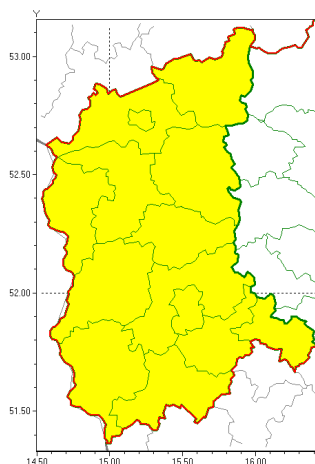

Zasięg ostrzeżeń w województwie

Gęsta mgła
2021-11-11 13:15

WOJEWÓDZTWO LUBUSKIE
OSTRZEŻENIA METEOROLOGICZNE ZBIORCZO NR 117
WYKAZ OBSZARÓW ZUJCIANYCH OSTRZEŻENIAMI
o godz. 13:15 dnia 11.11.2021

Zjawisko/Stopień zagrożenia	Gęsta mgła/1
Obszar (w nawiasie numer ostrzeżenia dla powiatu)	powiaty: gorzowski(72), Gorzów Wielkopolski(72), krośnieński(75), międzyrzecki(74), nowosolski(78), ślubicki(73), strzelecko-drezdenecki(74), sulciński(73), wiebodziński(76), wschowski(76), Zielona Góra(77), zielonogórski(77), żagański(76), żarski(75)
Ważność	od godz. 21:00 dnia 11.11.2021 do godz. 10:00 dnia 12.11.2021
Prawdopodobieństwo	85%
Przebieg	Prognozuje się gęste mgły, w zasięgu których widzialność będzie wynosiła od 100 m do 200 m.
SMS	IMGW-PIB OSTRZEŻENIA: MGLA/1 lubuskie (wszystkie powiaty) od 21:00/11.11 do 10:00/12.11.2021 widzialność 100 m. Dotyczy powiatów: wszystkie powiaty.
RSO	Woj. lubuskie (wszystkie powiaty), IMGW-PIB wydał ostrzeżenie pierwszego stopnia o silnych mgłach
Uwagi	Brak.
Dyrektor synoptyk IMGW-PIB	Leszek Szaradowski