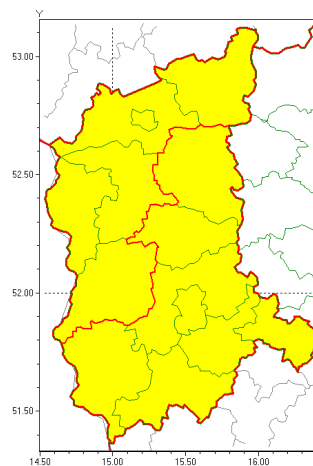

Zasięg ostrzeżeń w województwie

Intensywne opady deszczu
2021-11-04 11:45

Silny wiatr
2021-11-04 11:45

WOJEWÓDZTWO LUBUSKIE
OSTRZEŻENIA METEOROLOGICZNE ZBIORCZO NR 116
WYKAZ OBSZARÓW ZUCIENIA OSTRZEŻENIA
o godz. 11:45 dnia 04.11.2021

Zjawisko/Stopień zagrożenia	Silny wiatr/1
Obszar (w nawiasie numer ostrzeżenia dla powiatu)	powiaty: gorzowski(71), Gorzów Wielkopolski(71), krośnieński(74), międzyrzecki(73), nowosolski(77), ślubicki(72), strzelecko-drezdenecki(73), sulciński(72), wiebodziński(75), wschowski(75), Zielona Góra(76), zielonogórski(76), żagański(75), żarski(74)
Ważność	od godz. 20:00 dnia 04.11.2021 do godz. 05:00 dnia 05.11.2021
Prawdopodobieństwo	90%
Przebieg	Prognozuje się wystąpienie silnego wiatru o średniej prędkości od 30 km/h do 40 km/h, w porywach do 90 km/h, z kierunków zachodnich.
SMS	IMGW-PIB OSTRZEŻENIA: WIATR/1 lubuskie (wszystkie powiaty) od 20:00/04.11 do 05:00/05.11.2021 prędkość do 40 km/h, porywy do 90 km/h, W. Dotyczy powiatów: wszystkie powiaty.
RSO	Woj. lubuskie (wszystkie powiaty), IMGW-PIB wydał ostrzeżenie pierwszego stopnia o silnym wietrze
Uwagi	Brak.
Zjawisko/Stopień zagrożenia	Intensywne opady deszczu/1
Obszar (w nawiasie numer ostrzeżenia dla powiatu)	powiaty: gorzowski(70), Gorzów Wielkopolski(70), krośnieński(73), ślubicki(71), strzelecko-drezdenecki(72), sulciński(71)
Ważność	od godz. 07:00 dnia 04.11.2021 do godz. 07:00 dnia 05.11.2021

Prawdopodobieństwo	80%
Przebieg	Prognozowane są opady deszczu o natężeniu umiarkowanym, okresami silnym. Prognozowana wysokość opadu od 25 mm do 35 mm.
SMS	IMGW-PIB OSTRZEGA: DESZCZ/1 lubuskie (6 powiatów) od 07:00/04.11 do 07:00/05.11.2021 35 mm. Dotyczy powiatów: gorzowski, Gorzów Wielkopolski, kroszowski, ślubicki, strzelecko-drezdenecki i sulciński.
RSO	Woj. lubuskie (6 powiatów), IMGW-PIB wydał ostrzeżenie pierwszego stopnia o intensywnych opadach deszczu
Uwagi	Brak.
Dyrektor synoptyk IMGW-PIB	Przemysław Szrama