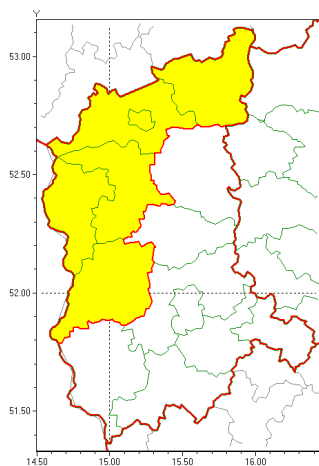

Zasięg ostrzeżeń w województwie

Intensywne opady deszczu
2021-11-04 11:45

Silny wiatr
2021-11-04 11:45

WOJEWÓDZTWO LUBUSKIE
OSTRZEŻENIA METEOROLOGICZNE ZBIORCZO NR 116
WYKAZ OBSZARÓW ZUCIENIA OSTRZEŻENIA
o godz. 11:45 dnia 04.11.2021

Zjawisko/Stopień zagrożenia	Silny wiatr/1
Obszar (w nawiasie numer ostrzeżenia dla powiatu)	powiaty: gorzowski(71), Gorzów Wielkopolski(71), krośnieński(74), międzyrzecki(73), nowosolski(77), ślubicki(72), strzelecko-drezdenecki(73), sulciński(72), wiebodziński(75), wschowski(75), Zielona Góra(76), zielonogórski(76), żagański(75), żarski(74)
Ważność	od godz. 20:00 dnia 04.11.2021 do godz. 05:00 dnia 05.11.2021
Prawdopodobieństwo	90%
Przebieg	Prognozuje się wystąpienie silnego wiatru o średniej prędkości od 30 km/h do 40 km/h, w porywach do 90 km/h, z kierunków zachodnich.
SMS	IMGW-PIB OSTRZEŻENIA: WIATR/1 lubuskie (wszystkie powiaty) od 20:00/04.11 do 05:00/05.11.2021 prędkość do 40 km/h, porywy do 90 km/h, W. Dotyczy powiatów: wszystkie powiaty.
RSO	Woj. lubuskie (wszystkie powiaty), IMGW-PIB wydał ostrzeżenie pierwszego stopnia o silnym wietrze
Uwagi	Brak.
Zjawisko/Stopień zagrożenia	Intensywne opady deszczu/1
Obszar (w nawiasie numer ostrzeżenia dla powiatu)	powiaty: gorzowski(70), Gorzów Wielkopolski(70), krośnieński(73), ślubicki(71), strzelecko-drezdenecki(72), sulciński(71)
Ważność	od godz. 07:00 dnia 04.11.2021 do godz. 07:00 dnia 05.11.2021

Prawdopodobieństwo	80%
Przebieg	Prognozowane są opady deszczu o natężeniu umiarkowanym, okresami silnym. Prognozowana wysokość opadu od 25 mm do 35 mm.
SMS	IMGW-PIB OSTRZEGA: DESZCZ/1 lubuskie (6 powiatów) od 07:00/04.11 do 07:00/05.11.2021 35 mm. Dotyczy powiatów: gorzowski, Gorzów Wielkopolski, kroszowski, ślubicki, strzelecko-drezdenecki i sulciński.
RSO	Woj. lubuskie (6 powiatów), IMGW-PIB wydał ostrzeżenie pierwszego stopnia o intensywnych opadach deszczu
Uwagi	Brak.
Dyrektor synoptyk IMGW-PIB	Przemysław Szrama