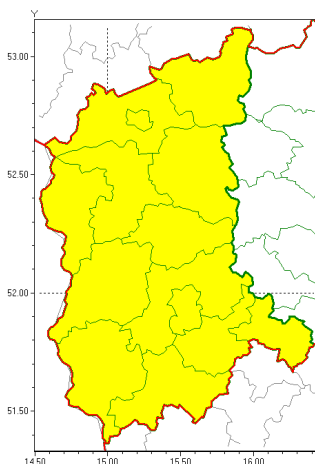

Zasięg ostrzeżeń w województwie

Silny wiatr  
2021-09-23 12:07

**WOJEWÓDZTWO LUBUSKIE**  
**OSTRZEŻENIA METEOROLOGICZNE ZBIORCZO NR 112**  
**WYKAZ OBSZARÓW ZUCIENIA OSTRZEŻENIA**  
**o godz. 12:07 dnia 23.09.2021**

<b>Zjawisko/Stopień zagrożenia</b>	Silny wiatr/1
<b>Obszar (w nawiasie numer ostrzeżenia dla powiatu)</b>	powiaty: gorzowski(67), Gorzów Wielkopolski(67), krośnieński(70), międzyrzecki(70), nowosolski(74), ślubicki(68), strzelecko-drezdenecki(69), sulciński(68), wiebodziński(72), wschowski(72), Zielona Góra(73), zielonogórski(73), żagański(72), arski(71)
<b>Ważność</b>	od godz. 19:00 dnia 23.09.2021 do godz. 04:00 dnia 24.09.2021
<b>Prawdopodobieństwo</b>	85%
<b>Przebieg</b>	Prognozuje się wystąpienie silnego wiatru o średniej prędkości od 25 km/h do 35 km/h, w porywach do 80 km/h, z północnego zachodu. Lokalnie możliwe burze.
<b>SMS</b>	IMGW-PIB OSTRZEŻENIA: WIATR/1 lubuskie (wszystkie powiaty) od 19:00/23.09 do 04:00/24.09.2021 prędkość do 35 km/h, porywy do 80 km/h, NW. Dotyczy powiatów: wszystkie powiaty.
<b>RSO</b>	Woj. lubuskie (wszystkie powiaty), IMGW-PIB wydał ostrzeżenie pierwszego stopnia o silnym wietrze
<b>Uwagi</b>	Brak.
<b>Dyrektor synoptyk IMGW-PIB</b>	Barbara Wrzesińska