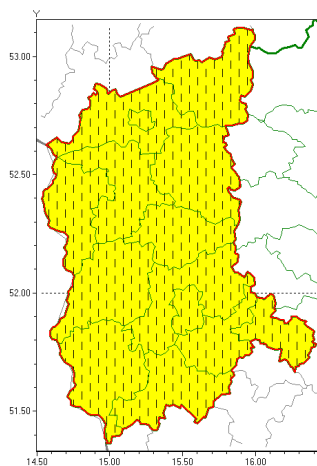

Zasięg ostrzeżeń w województwie

Gęsta mgła
2022-01-24 07:59

WOJEWÓDZTWO LUBUSKIE
OSTRZEŻENIA METEOROLOGICZNE ZBIORCZO NR 10
WYKAZ OBSZARÓW ZUSYCYCH OSTRZEŻENIAMI
o godz. 07:59 dnia 24.01.2022

Zjawisko/Stopień zagrożenia	Gęsta mgła/1 ZMIANA
Obszar (w nawiasie numer ostrzeżenia dla powiatu)	powiaty: gorzowski(9), Gorzów Wielkopolski(9), krośnieński(10), międzyrzecki(9), nowosolski(10), ślubicki(9), strzelecko-drezdenecki(9), sulciński(9), wiebodziński(9), wschowski(10), Zielona Góra(10), zielonogórski(10), żagański(10), żarski(10)
Ważność	od godz. 08:00 dnia 24.01.2022 do godz. 20:00 dnia 24.01.2022
Prawdopodobieństwo	80%
Przebieg	Prognozuje się gęste mgły w zasięgu których widzialność może wynosić miejscami od 100 m do 200 m. Na południu regionu przewidywana poprawa widzialności.
SMS	IMGW-PIB OSTRZEŻENIA: MGLA/1 lubuskie (wszystkie powiaty) od 08:00/24.01 do 20:00/24.01.2022 widzialność 100-200 m. Dotyczy powiatów: wszystkie powiaty.
RSO	Woj. lubuskie (wszystkie powiaty), IMGW-PIB wydał ostrzeżenie pierwszego stopnia o silnych mgłach
Uwagi	Brak.
Dyrektor synoptyk IMGW-PIB	Celina Rudzik